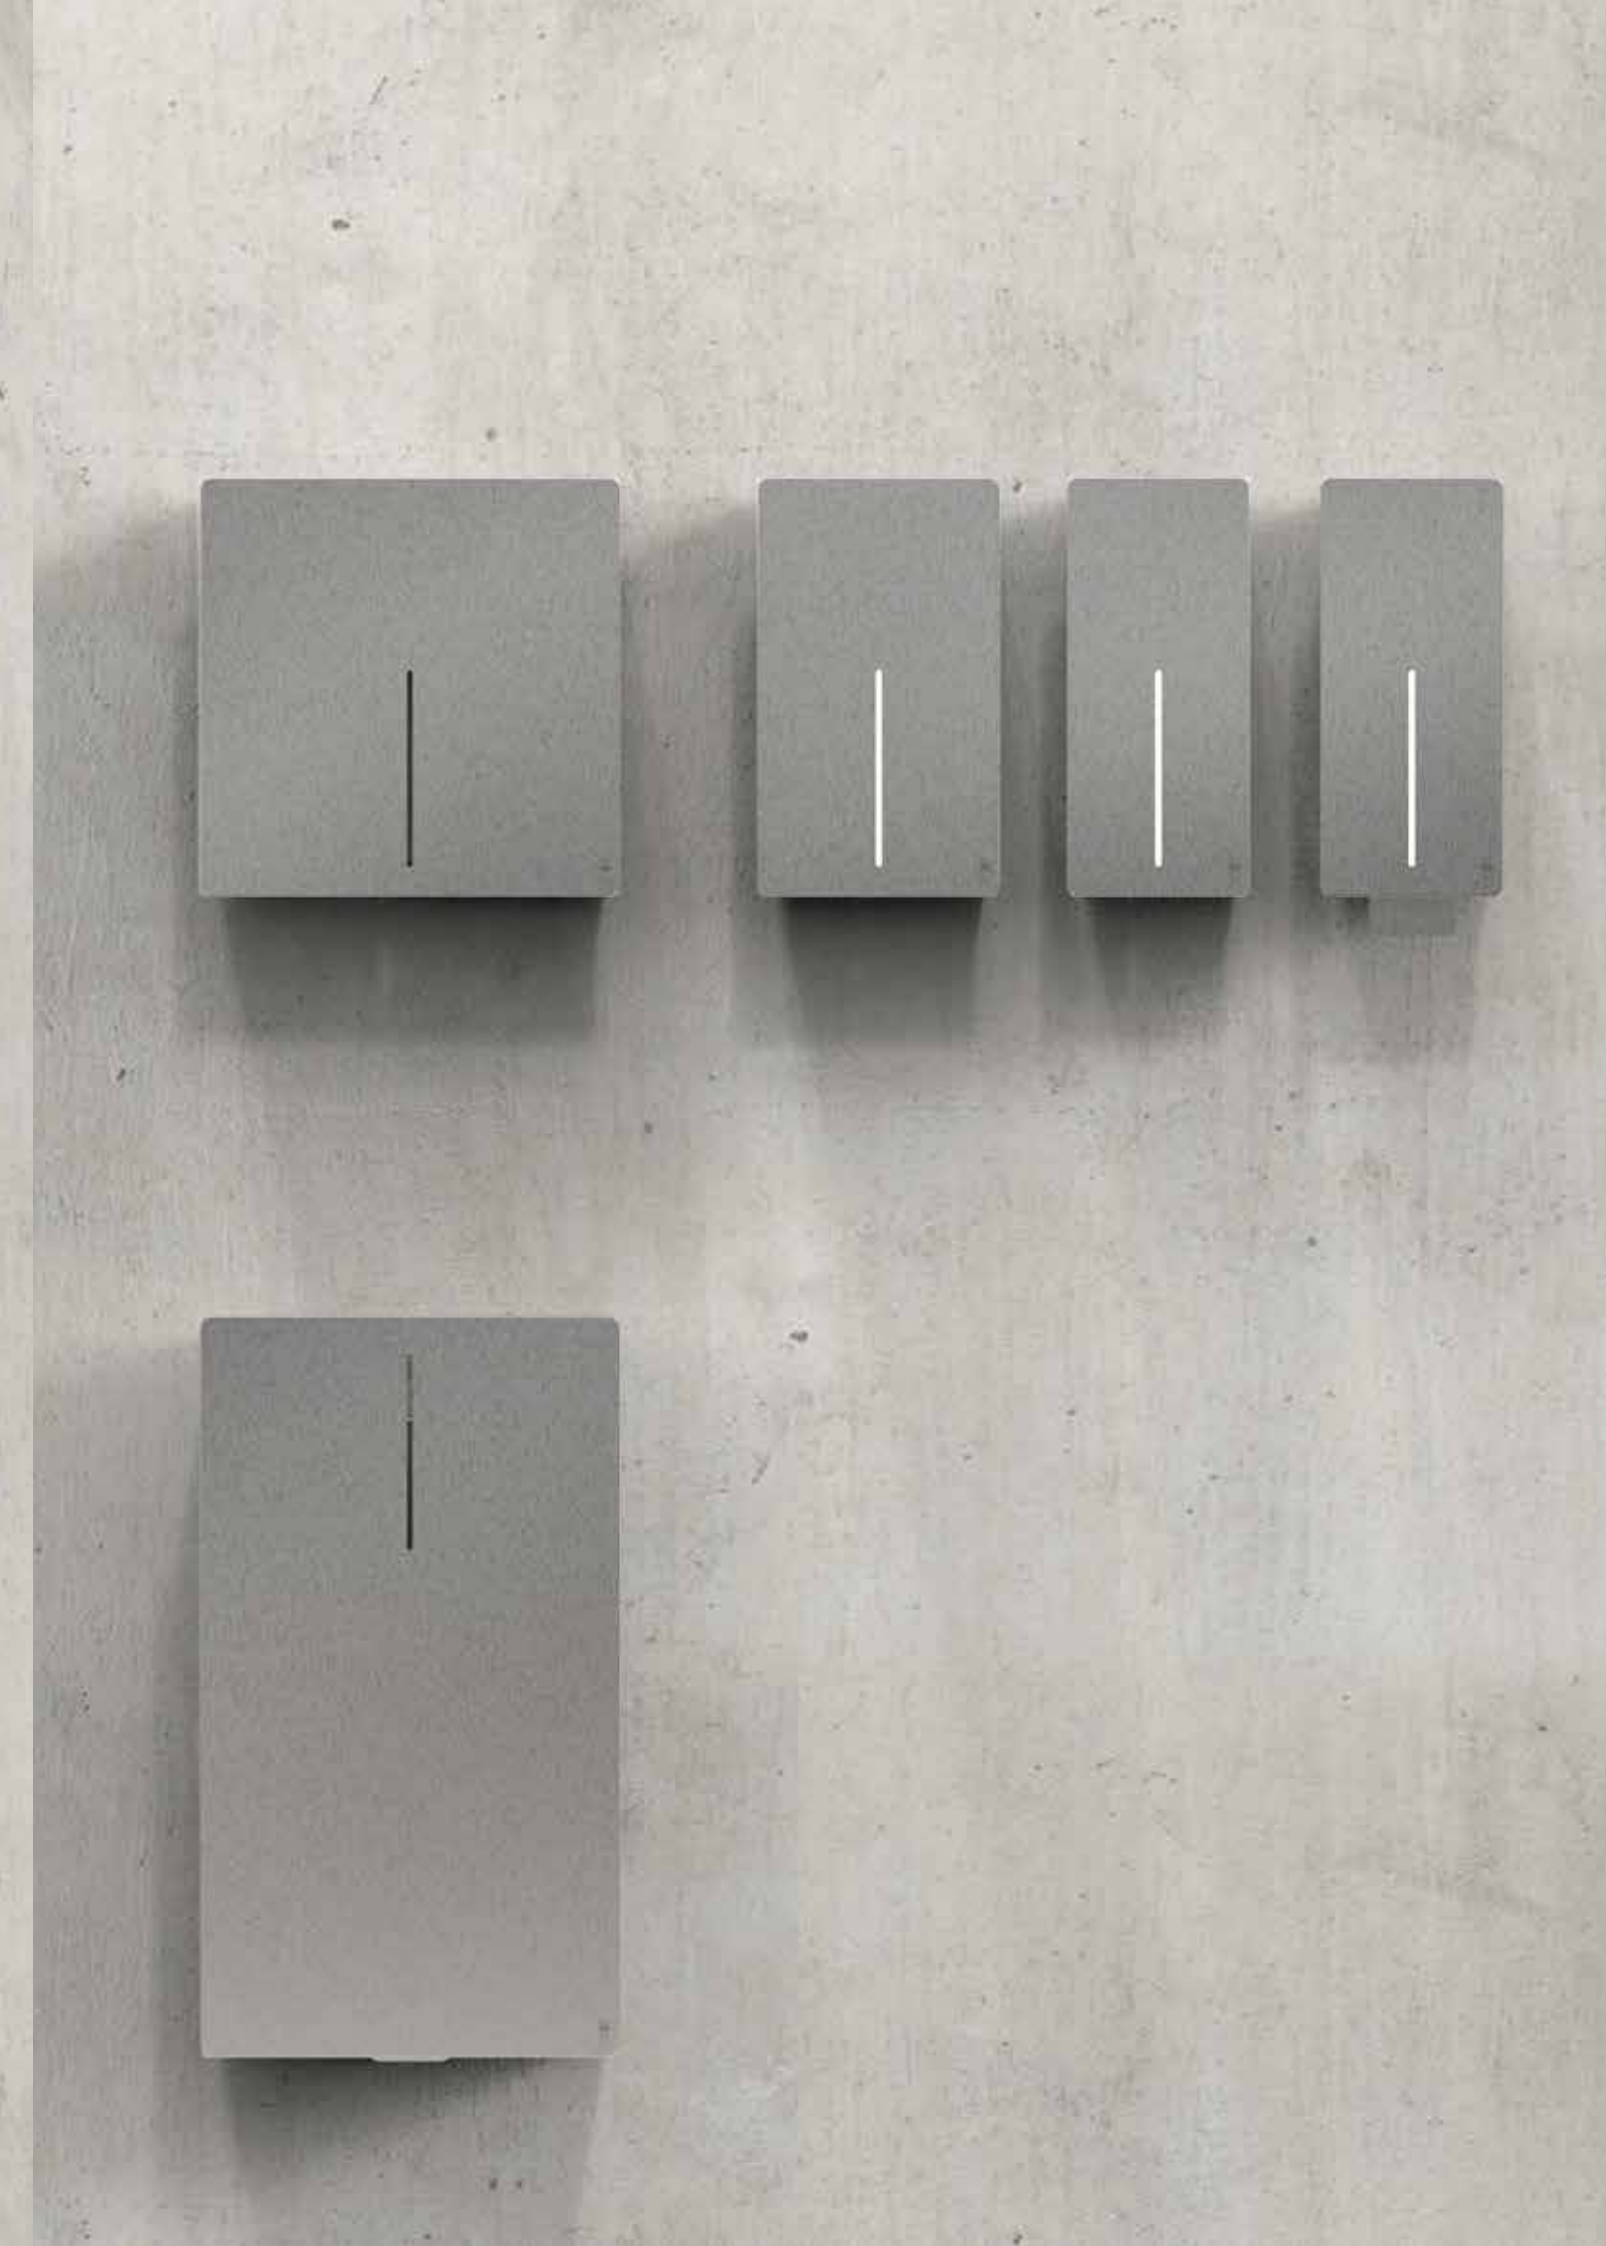

LOKI

by DAN DRYER

DAN DRYER är producent och leverantör av kvalitetsutrustning för toaletterum och våra produkter med den välkända vikinglogon finns över hela världen – bland annat på flygplatser, offentliga institutioner och detaljkedjor.

Vår mångåriga erfarenhet och know-how ligger bakom utvecklingen av den innovativa produktserien LOKI. LOKI-serien har sin utgångspunkt i den designmässiga tradition som är etablerad i DAN DRYER där design, funktion och hög kvalitet går hand i hand.

Vår vision med LOKI har varit att skapa en vacker och funktionell design som förhåller sig till rummets övriga arkitektur. Därför har vi skapat ett formspråk som med sina rena linjer harmoniserar med arkitekturens andra element som fönster, dörrar och väggytor.

Repetition är ett av nyckelorden bakom den prisbelönta produktserien. Det långa karakteristiska spåret på frontplattan sammanbinder serien och skapar harmoni, när LOKI-produkterna hänger sida vid sida.

DAN DRYER A/S
Alsikevej 8
DK-8920 Randers NV

Tel: +45 86 41 57 11
Email: info@dandryer.dk

WWW.DANDRYER.SE

LOKI