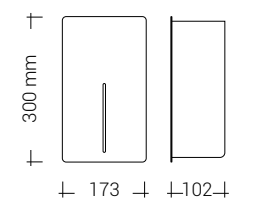

LOKI

reddot winner 2021

LOKI HANDTORK

1. HANDTORK
2. Rostfritt stål, borstat eller pulverlackerad
   - Torktid på 10–15 sekunder
   - Light guide
   - Justerbart aktiveringsavstånd

LOKI TVÅL- / DESINFEKTIONSDISPENSER

1. TVÅL-/DESINFEKTIONSDISPENSER – beröringsfri
2. Rostfritt stål, borstat eller pulverlackerad
   - 5 dl (= 450-700 doseringar)
   - Finns för skumtvål, flytande tvål och desinfektion
   - Batteridrivna eller ansluten ström via transformator
   - Light guide
3. TVÅL- / DESINFEKTIONSDISPENSER – manuell
4. Rostfritt stål, borstat eller pulverlackerad
   - 6 dl (= 400-850 doseringar)
   - Finns för skumtvål, flytande tvål och desinfektion
   - Kontrollfönster för vätskenivå

1. DROPPFÅNGARE
2. Pulverlackerad, rostfritt stål

LOKI GOLV- & BORDSSTATIV

1. DISPENSERSTATIV / GOLV
2. Fotplatta i stål, stativ i aluminium
   - Pulverlackerad
   - Flyttbar med droppskål
   - För beröringsfri dispenser
3. DISPENSERSTATIV / BORD
4. Fotplatta i stål, stativ i aluminium
   - Pulverlackerad
   - Flyttbar med integrerad droppskål i fotplattan
   - För beröringsfri dispenser

LOKI SERVETTDISPENSER & PAPPERSKORG

1. SERVETTDISPENSER
2. Rostfritt stål, borstat eller pulverlackerad
   - 2 lags, Z-vikta pappersservetter (max. 85 x 260 mm)
   - Kontrollfönster för pappersnivå
3. PAPPERSKORG
4. Rostfritt stål, borstat eller pulverlackerad
   - 23 l kapacitet
   - Invändig påshållare

LOKI TOALETTPAPPERSHÅLLARE DUBBEL & JUMBO

1. TOALETTPAPPERSHÅLLARE / DUBBEL
2. Rostfritt stål, borstat eller pulverlackerad
   - Med plats för 2 standardrullar, max. Ø125x120 mm
   - Kontrollfönster för pappersnivå
3. TOALETTPAPPERSHÅLLARE / JUMBO
4. Rostfritt stål, borstat eller pulverlackerad
   - Med plats för 1 Jumbo-rulle
   - Kontrollfönster för pappersnivå

LOKI FINISH