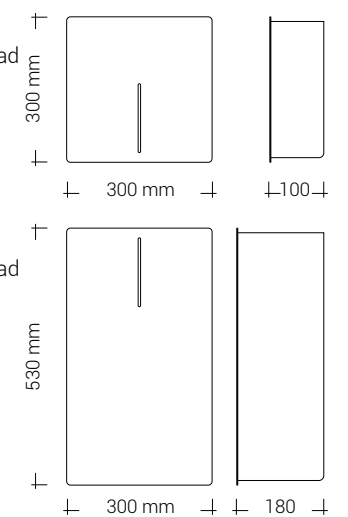

LOKI SERVETTDISPENSER & PAPPERSKORG

- SERVETTDISPENSER
- Rostfritt stål, borstat eller pulverlackerad
 - 2 lags, Z-vikta pappersservetter (max. 85 x 260 mm)
 - Kontrollfönster för pappersnivå
- PAPPERSKORG
- Rostfritt stål, borstat eller pulverlackerad
 - 23 l kapacitet
 - Invändig påshållare