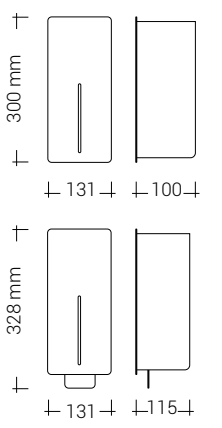

LOKI TVÅL- / DESINFEKTIONSDISPENSER

1. TVÅL-/DESINFEKTIONSDISPENSER – beröringsfri
2. Rostfritt stål, borstat eller pulverlackerad
   - 5 dl (= 450-700 doseringar)
   - Finns för skumtvål, flytande tvål och desinfektion
   - Batteridrivna eller ansluten ström via transformator
   - Light guide
3. TVÅL- / DESINFEKTIONSDISPENSER – manuell
4. Rostfritt stål, borstat eller pulverlackerad
   - 6 dl (= 400-850 doseringar)
   - Finns för skumtvål, flytande tvål och desinfektion
   - Kontrollfönster för vätskenivå