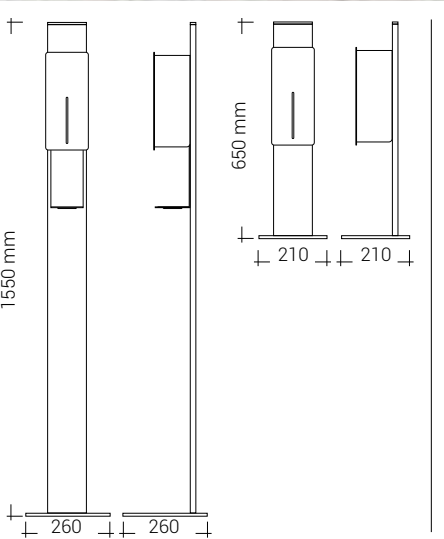

LOKI GOLV- & BORDSSTATIV

1. DISPENSERSTATIV / GOLV
2. Fotplatta i stål, stativ i aluminium
   - Pulverlackerad
   - Flyttbar med droppskål
   - För beröringsfri dispenser
3. DISPENSERSTATIV / BORD
4. Fotplatta i stål, stativ i aluminium
   - Pulverlackerad
   - Flyttbar med integrerad droppskål i fotplattan
   - För beröringsfri dispenser

LOKI SERVETTDISPENSER & PAPPERSKORG

1. SERVETTDISPENSER
2. Rostfritt stål, borstat eller pulverlackerad
   - 2 lags, Z-vikta pappersservetter (max. 85 x 260 mm)
   - Kontrollfönster för pappersnivå
3. PAPPERSKORG
4. Rostfritt stål, borstat eller pulverlackerad
   - 23 l kapacitet
   - Invändig påshållare