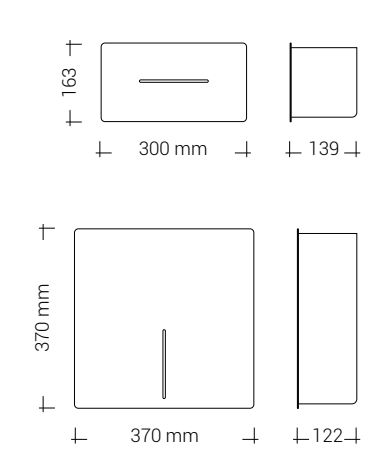

LOKI FINISH

1. PRODUKTER
2. SVART
   - VIT
   - ROSTFRITT STÅL
   - VALFRIRAL-FÄRG
3. STATIV
4. SVART
   - VIT
   - VALFRIRAL-FÄRG
5. DROPPFÅNGARE
6. SVART
   - VIT
   - VALFRIRAL-FÄRG