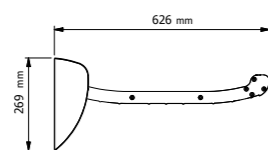

DAN DRYER PUSLEBORD

- Vægmonteret
- 2 års garanti
- Fremstillet af rengøringsvenlige materialer
- Bæreevne på op til 400 kg
- Kan kombineres med matchende papirrulleholder
- Kan klappes op mod væggen og optager et minimum af plads
- Kraftig sikkerhedssele og afrundede kanter for optimal sikkerhed
- Leveres i hvid samt alle RAL-farver