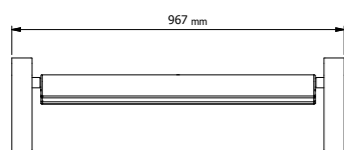

DAN DRYER PUSLEBORD

- Vægmonteret
- 2 års garanti
- Fremstillet af rengøringsvenlige materialer
- Bæreevne på op til 400 kg
- Kan kombineres med matchende papirrulleholder
- Kan klappes op mod væggen og optager et minimum af plads
- Kraftig sikkerhedssele og afrundede kanter for optimal sikkerhed
- Leveres i hvid samt alle RAL-farver