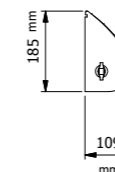

PAPIRRULLEHOLDER

- Vægmonteret
- 2 års garanti
- Passer til 70 x 10 cm papirruller
- Yderst robust holder udstyret med lås
- Praktisk og hygiejnisk løsning til en altid ren pusleflade
- Leveres i hvid samt alle RAL-farver