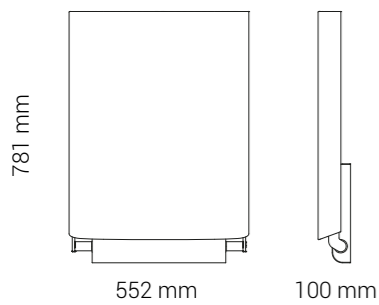

BJÖRK PUSLEBORD

- Væghængt
- 2 års garanti
- Bæreevne max. 80 kg
- Kraftige materialer med afrundede kanter for optimal sikkerhed
- Torsionsfjedre gør det nemt at åbne og lukke puslebordet
- Leveres i sort, hvid samt alle RAL-farver
- Ideelt til toiletrum med begrænset væglads
- TÜV-godkendt

BJÖRK PAPIR DISPENSER

- Vægmonteret
- 2 års garanti
- Udstyret med sikkerhedslås
- Passer til W-foldede papirhåndklæder 34 x 20,3 cm
- Leveres i sort, hvid samt alle RAL-farver
- Praktisk og hygiejnisk løsning til en altid ren pusleflade

PUSLEPUDE

- Leveres i sort eller grå
- Håndsyet og let at rengøre
- Fastgøres til puslebordet ved hjælp af velcro
- L: 650 mm x B: 450 mm x H: 20 mm
- Til DAN DRYER pusleborde
- Slidstærk og betrukket med 100% OEKO-TEX certificeret PU-kunsthæder på for- og bagside

AWARDS

BJÖRK PUSLEBORD

- Red Dot Design Award, best of the best, 2017
- German Design Award, 2018
- Good Design, 2018