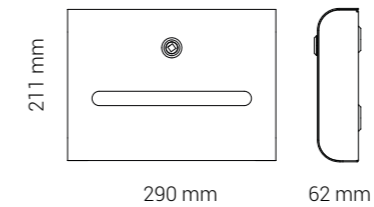

PUSLEBORD UDEN SIKKERHEDSBÆLTE
(EN 12221-1:2008 + A1:2013)

PUSLEBORD MED SIKKERHEDSBÆLTE
(ASTM F2285-04(2016)e1...Diaper Changing Tables for Commercial Use)

BJÖRK PAPIR DISPENSER

- Vægmonteret
- 2 års garanti
- Udstyret med sikkerhedslås
- Passer til W-foldede papirhåndklæder 34 x 20,3 cm
- Leveres i sort, hvid samt alle RAL-farver
- Praktisk og hygiejnisk løsning til en altid ren pusleflade

PUSLEPUDE

- Leveres i sort eller grå
- Håndsyet og let at rengøre
- Fastgøres til puslebordet ved hjælp af velcro
- L: 650 mm x B: 450 mm x H: 20 mm
- Til DAN DRYER pusleborde
- Slidstærk og betrukket med 100% OEKO-TEX certificeret PU-kunsthæder på for- og bagside