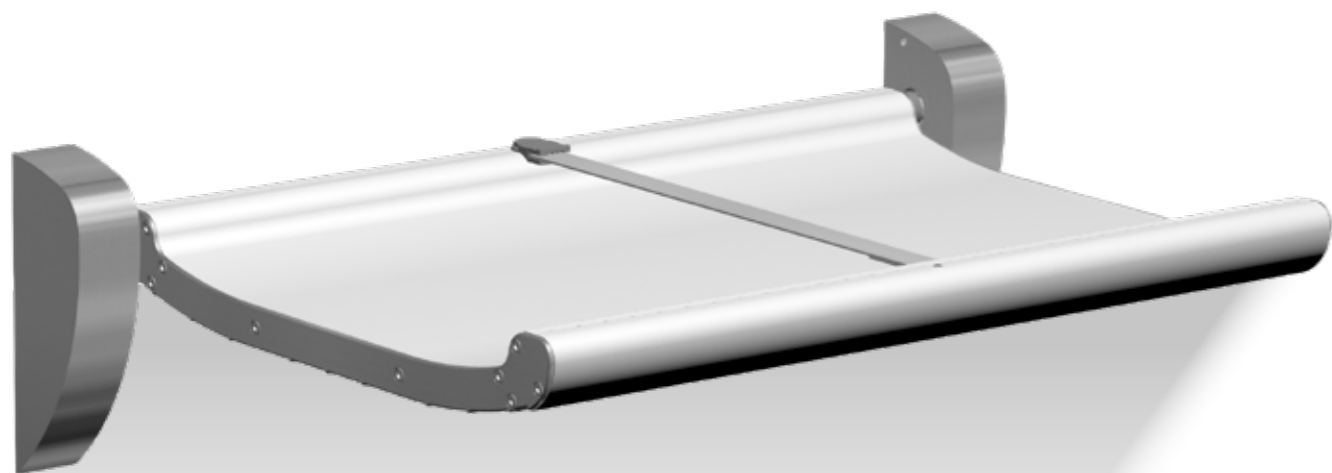

PUSLEPUDE

- Leveres i sort eller grå
- Håndsyet og let at rengøre
- Fastgøres til puslebordet ved hjælp af velcro
- L: 650 mm x B: 450 mm x H: 20 mm
- Til DAN DRYER pusleborde
- Slidstærk og betrukket med 100% OEKO-TEX certificeret PU-kunsthæder på for- og bagside

AWARDS

BJÖRK PUSLEBORD

- Red Dot Design Award, best of the best, 2017
- German Design Award, 2018
- Good Design, 2018

DAN DRYER PUSLEBORD

- Vægmonteret
- 2 års garanti
- Fremstillet af rengøringsvenlige materialer
- Bæreevne på op til 400 kg
- Kan kombineres med matchende papirrulleholder
- Kan klappes op mod væggen og optager et minimum af plads
- Kraftig sikkerhedssele og afrundede kanter for optimal sikkerhed
- Leveres i hvid samt alle RAL-farver