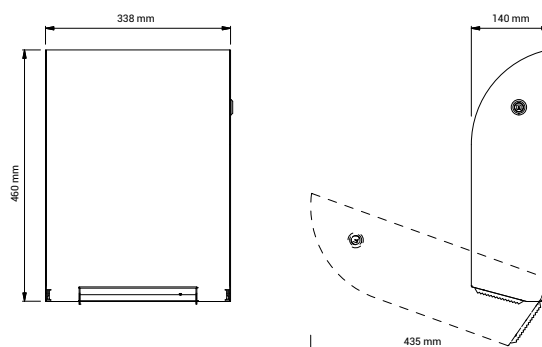

STAINLESS DESIGN TOALETTPAPPERSHÅLLARE

287

Plats för en jumborulle
Hygienisk och slitstark
2 års garanti

Exklusiv toalettpappershållare med plats för en jumborulle. Dispensern har en enkel öppningsanordning, som gör det enkelt att byta toalettrullen. Stainless Design är en komplett produktserie för kommersiella toaletter, där kvalitet och estetik är viktigt. Hela serien är tillverkad av hållbara kvalitetsmaterial och har en unik design med en elegant välvd kåpa i borstat, rostfritt stål.

Tekniska data

Typ	STAINLESS DESIGN TOALETTPAPPERSHÅLLARE Prod. No.: 287 Toalettpappershållare
Mått	H: 460 mm x B: 338 mm x D: 144 mm /öppen front: 435 mm
Material	1,5 mm borstat, rostfritt stål AISI 304
Kapacitet	1 jumborulle Jumborulle: max. Ø300 mm (min. Ø55 mm spole)
Nettovikt	6,7 kg
Produktbeskrivning	Toalettpappershållare i 1,5 mm borstat, rostfritt stål, AISI 304. Kapacitet: 1 toalettrulle av jumbostorlek. Nettovikt: 6,7 kg. H: 460 mm, B: 338 mm, D: 144 mm/öppen front: 435 mm

Montering

Väggmontage.

Detaljer

Smart karusell med plats för 4 pappersrullar av standardstorlek. När en rulle är tom, faller nästa automatiskt på plats. Dispensern är tillverkad av ett ytterst solitt material med en enkel öppningsanordning, som ger ett snabbt och enkelt byte av toarullen. Dispensern kan endast öppnas genom den specialnyckel som passar till alla produkter i Stainless Design-serien.