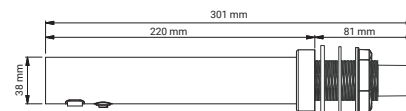

SOAPTAP TVÅLDISPENSER

378

IR-sensor
 Montering i vägg
 Rostfritt stål med satinfinish
 2 års garanti

SoapTap tvåldispenser för flytande tvål har en stilren, modern design i rostfritt stål med satinfinish. DAN DRYER Taps är en komplett produktserie, som också innehåller handtorkar och tvättställsblandare i samma minimalistiska design för montering i vägg eller bordsskiva.

Tekniska data

Typ	SOAPTAP Prod. No.: 378 Beröringsfri tvåldispenser med IR-sensor
Mått munstycke	H: 50 mm x Ø50/Ø38 x L: 220 mm
Mått behållare	H: 311 mm x B: 117 mm x L: 129 mm
Material	Rostfritt stål, satinfinish
Strömanslutning	6V DC, AC/DC-adapter
Strömförbr. standby	0,14 W
Viskositet	1-3000 cP
Kapacitet	1,5 l (1000-1500 doseringer)
Nettovikt	1,8 kg
Täthetsgrad	IP35
Produktbeskrivning	Beröringsfri tvåldispenser för flytande tvål, rostfritt stål med satinfinish, montering i vägg, infraröd sensor, kapacitet 1,5 l (1000-1500 doseringar), strömanslutning 6V DC, nettovikt: 1,8 kg. H: 50 mm x Ø50/Ø38 x L: 220 mm (tap), H: 311 mm x B: 117 mm x L: 129 mm (behållare).