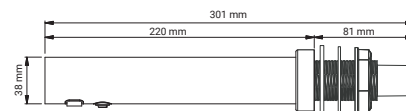

SOAPTAP SKUMTVÅLDISPENSER

382

IR-sensor
 Montering i vägg
 Rostfritt stål med satinfinish
 2 års garanti

SoapTap skumtvåldispenser har en stilren, modern design i rostfritt stål med satinfinish. DAN DRYER Taps är en komplett produktserie, som också innehåller handtorkar och tvättställsblandare i samma minimalistiska design för montering i vägg eller bordsskiva.

Tekniska data

Typ	SOAPTAP Prod. No.: 382 Beröringsfri skumtvåldispenser med IR-sensor
Mått munstycke	H: 50 mm x Ø50/Ø38 x L: 220 mm
Mått behållare	H: 311 mm x B: 117 mm x L: 129 mm
Material	Rostfritt stål, satinfinish
Strömanslutning	6V DC, AC/DC-adapter
Strömförbr. standby	0,14 W
Viskositet	1 cP
Kapacitet	1,5 l (1875–2500 doseringar)
Nettovikt	1,8 kg
Täthetsgrad	IP35
Produktbeskrivning	Beröringsfri tvåldispenser för skumtvål, satinfinish, montering i vägg, infraröd sensor, kapacitet 1,5 l (1875-2500 doseringar), rostfritt stål, strömanslutning 6V DC, nettovikt: 1,8 kg. H: 50 mm x Ø50/Ø38 x L: 220 mm (tap), H: 311 mm x B: 117 mm x L: 129 mm (behållare)