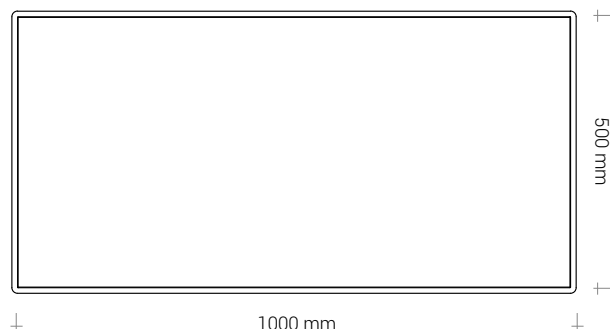

SPEGEL

625/626/627

Väggmontering

Pulverlackerad rostfritt stål

2 års garanti

Spegel i tidlös design lämplig för entré, sovrums eller badrum. Spegeln kan hängas både horisontellt och vertikalt. Finns i matt svart, vitt eller valfri RAL-färg.

Kan kombineras med alla DAN DRYER produktlinjer: BJÖRK, LOKI, TAPS och Stainless Design.

Tekniska data

Prod. No	625/626/627
Typ	Spegel för väggmontering
Mått	H 1000 x B 500 x D 9 mm
Material	Pulverlackerad rostfritt stål
Nettovikt	11,35 kg

Montering

Väggmontering

Produktbeskrivning

Spegel för väggmontering Pulverlackerat rostfritt stål.
Nettovikt: 11,35 kg. H 1000 x B 500 x D 9 mm.

Standardfärger

RAL 9003, vit, glans 60
RAL 9005, mattsvart, glans 10
Valfri RAL CLASSIC-färg