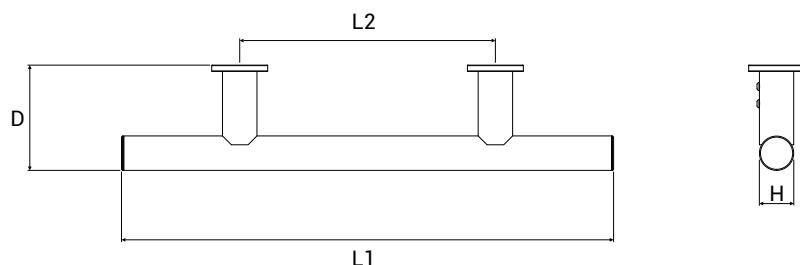

STÖDHANDTAG

3782, 3784, 3786 / 3792, 3794, 3796 / 3802, 3804, 3806 / 3812, 3814, 3816

Väggmontering

2 års garanti

Först och främst är det väsentliga, att stödhandtaget är ett robust och komfortabelt hjälpredskap. Stödhandtagen skall bidra till en säker och trygg upplevelse, som kan hjälpa användarna, när de besöker offentliga eller kommersiella toaletter. Därefter är det viktigt, att stödhandtagen har en estetisk appeal, så att de naturligt passar in i toalettmiljön utan att ta över fokus.

Tekniska data

Prod. No	L1	L2	D	H	Vægt
3782 3784 3786	458 mm	238 mm	98 mm	Ø32 mm	1,43 kg
3792 3794 3796	610 mm	390 mm	98 mm	Ø32 mm	1,67 kg
3802 3804 3806	915 mm	695 mm	98 mm	Ø32 mm	2,13 kg
3812 3814 3816	1067 mm	847 mm	98 mm	Ø32 mm	2,35 kg