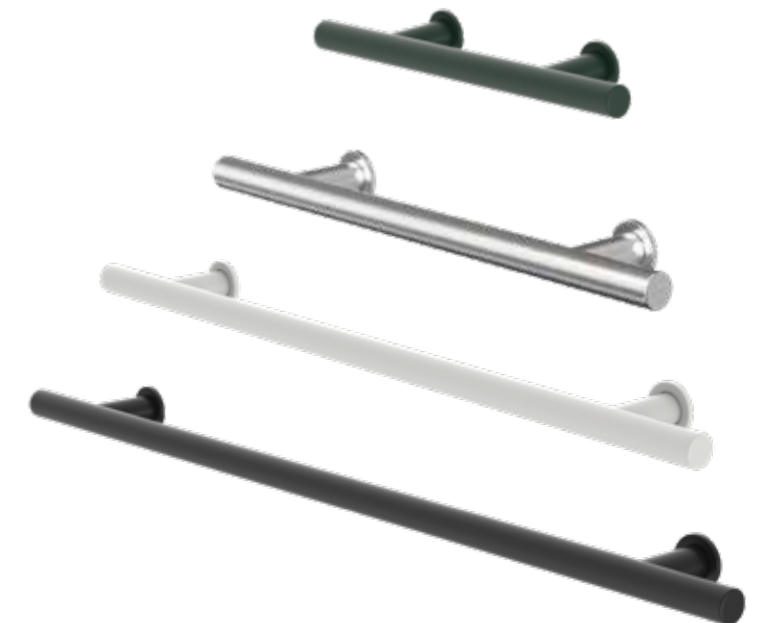

SPECIFIKATIONER

Färger:
Mattsvart — RAL 9005
Vit — RAL 9003
Valfri klassisk RAL-färg

Mått:
L: 450, 610, 915, 1067 mm
H: Ø32