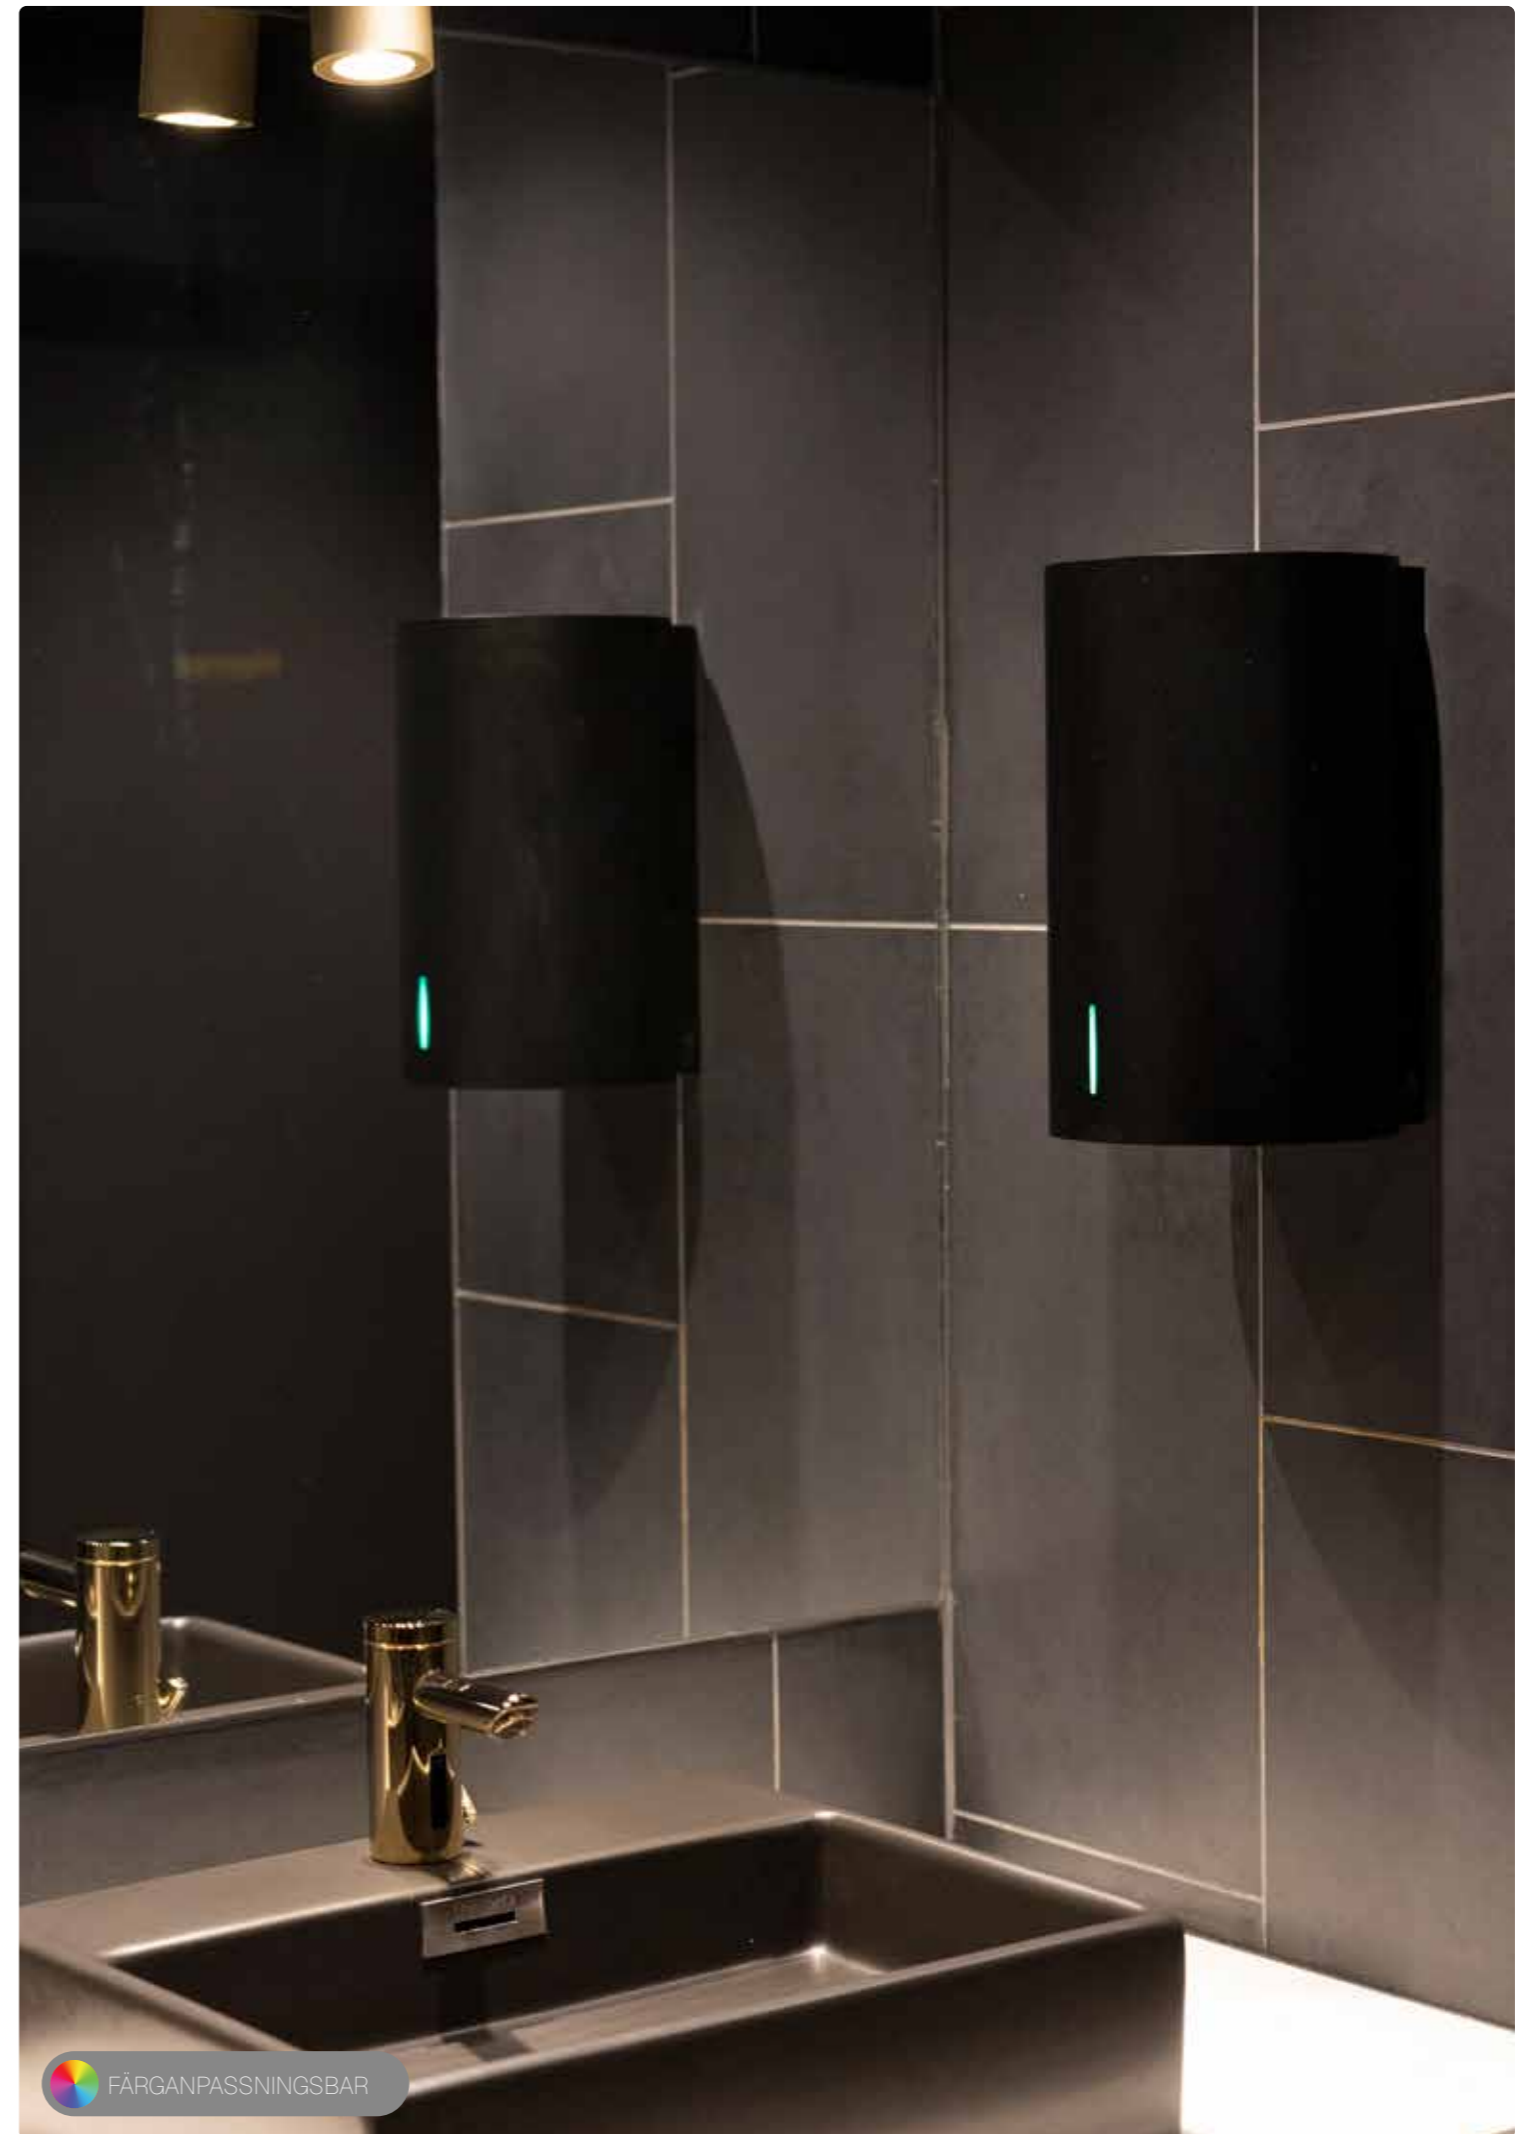

FÄRGANPASSNINGSBAR