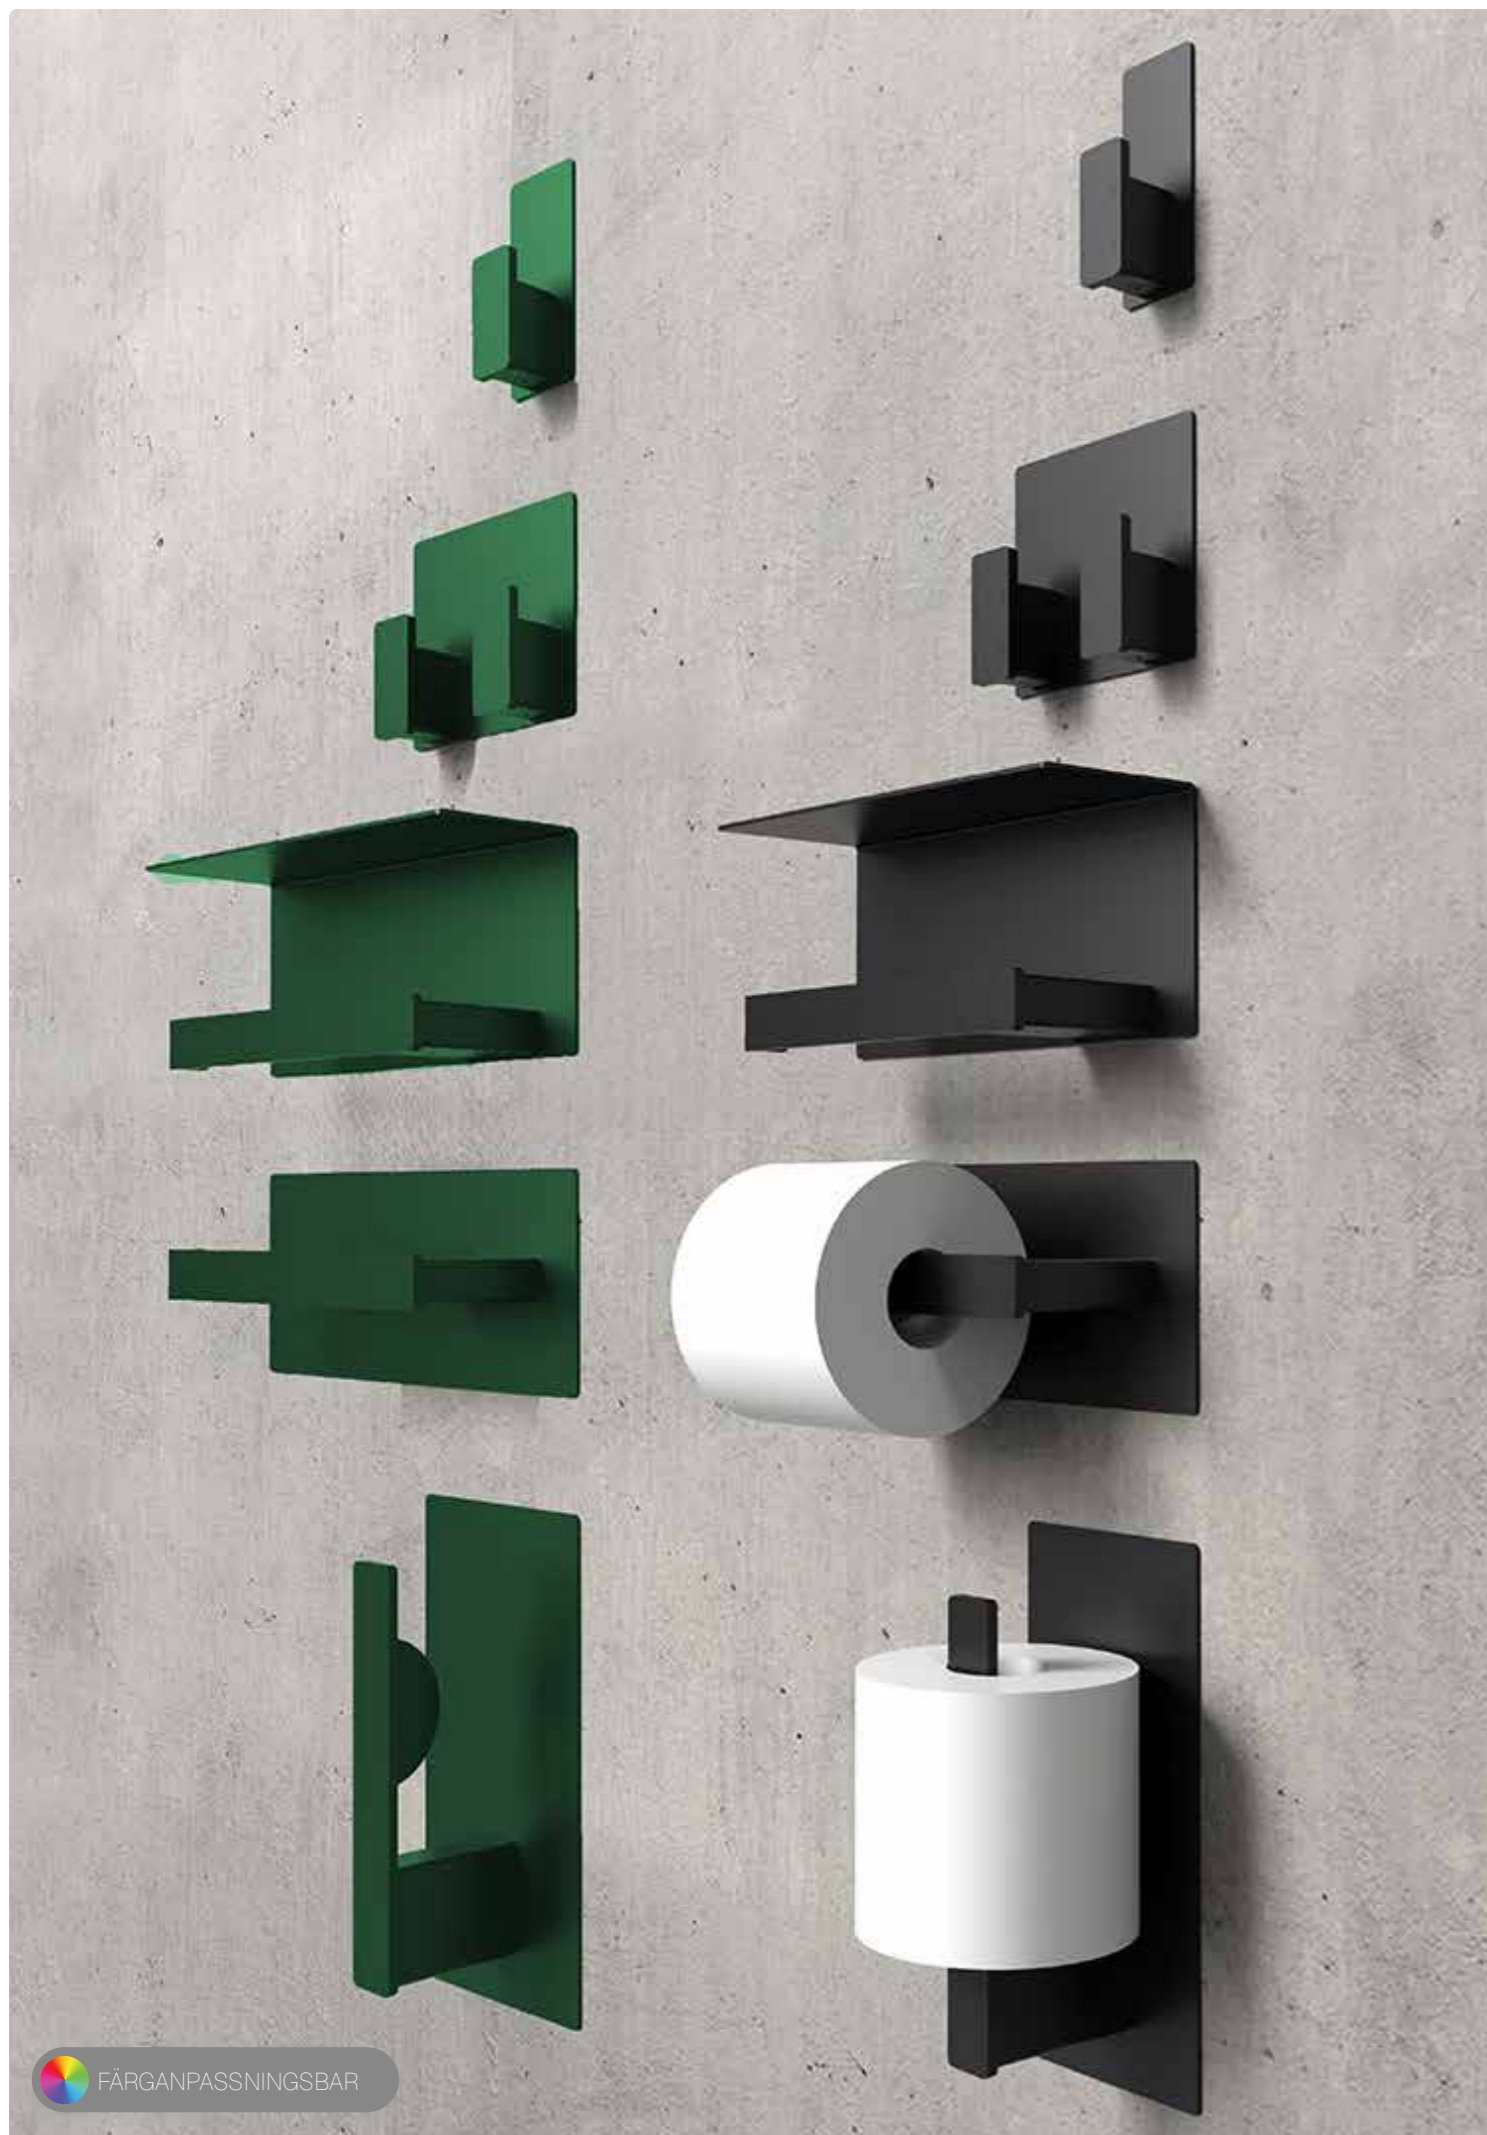

- Pulverlackerad rostfritt stål
- Reservtoalettpappershållare
- Kapacitet: 1 standardrulle
- Idealisk för bl.a. kund- och personaltoaletter
- Kan monteras "back-to-back" på båda sidor av en vägg
- 2 års garanti