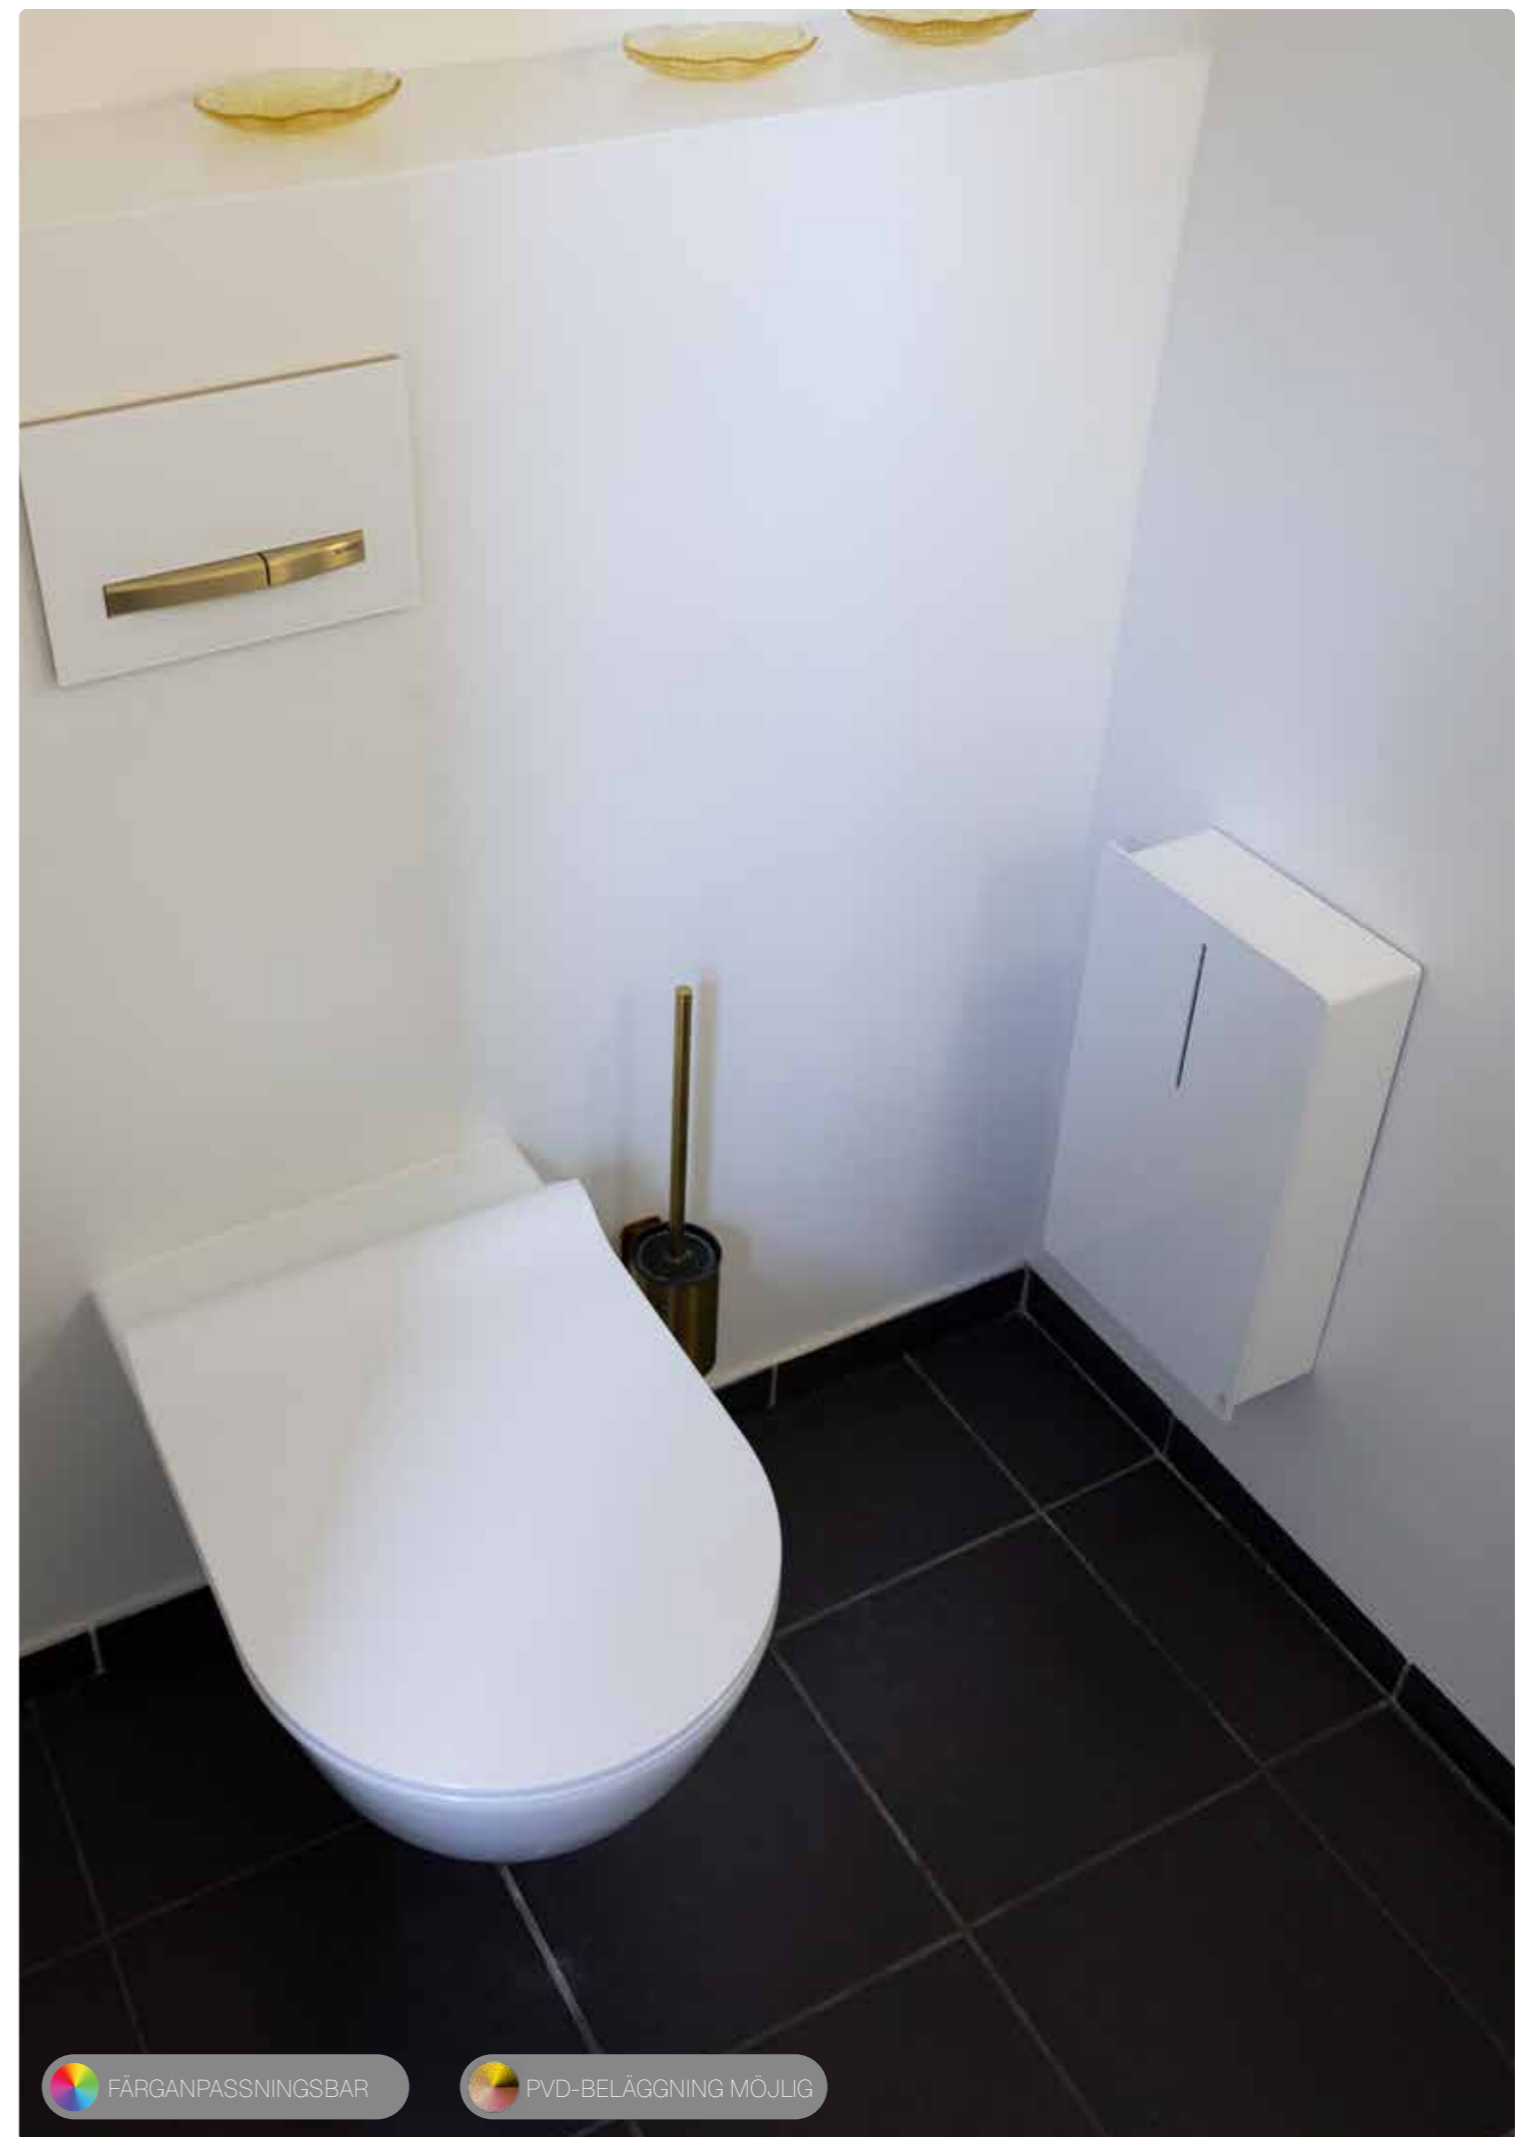

SPECIFIKATIONER

Hygienbox, 3 L

Färger:
Mattsvart — RAL 9005
Vit — RAL 9003
Valfri klassisk RAL-färg
PVD-beläggning möjlig

Mått:
H: 300 mm
B: 173 mm
D: 100 mm

Hygienbox, 11 L

Färger:
Mattsvart — RAL 9005
Vit — RAL 9003
Valfri klassisk RAL-färg
PVD-beläggning möjlig

Mått:
H: 446 mm
B: 250 mm
D: 102 mm

reddot winner 2021