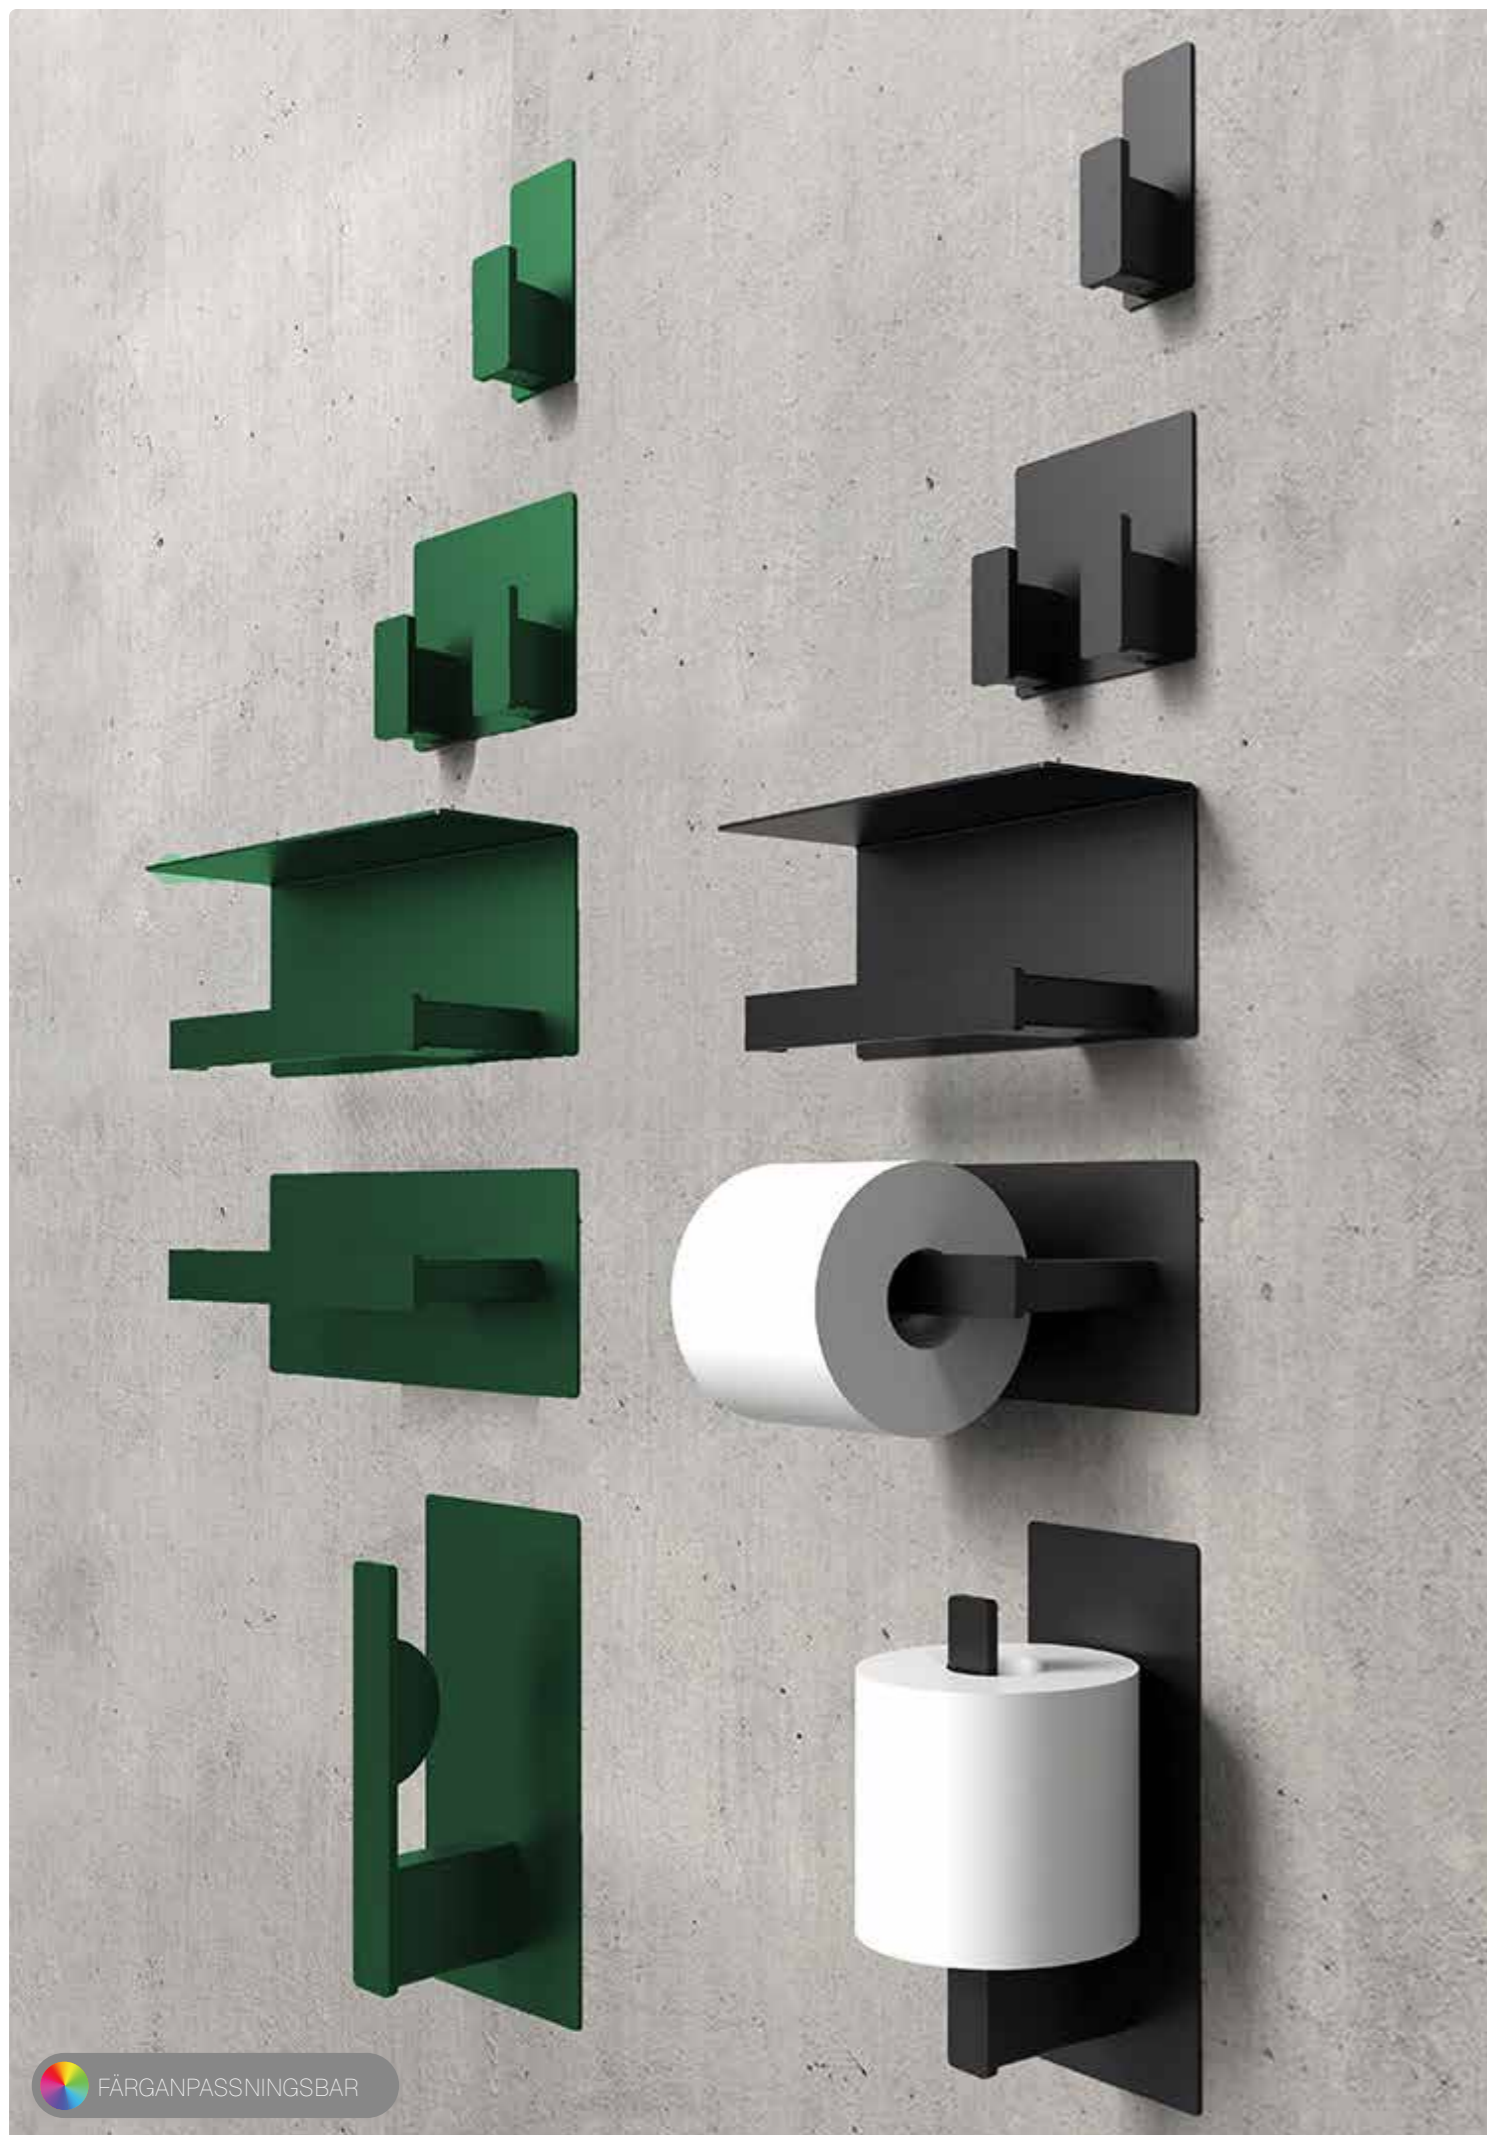

- Pulverlackerad rostfritt stål
- Reservtoalettpappershållare
- Kapacitet: 1 standardrulle
- Idealisk för bl.a. kund- och personaltoaletter
- Kan monteras "back-to-back" på båda sidor av en vägg
- 2 års garanti