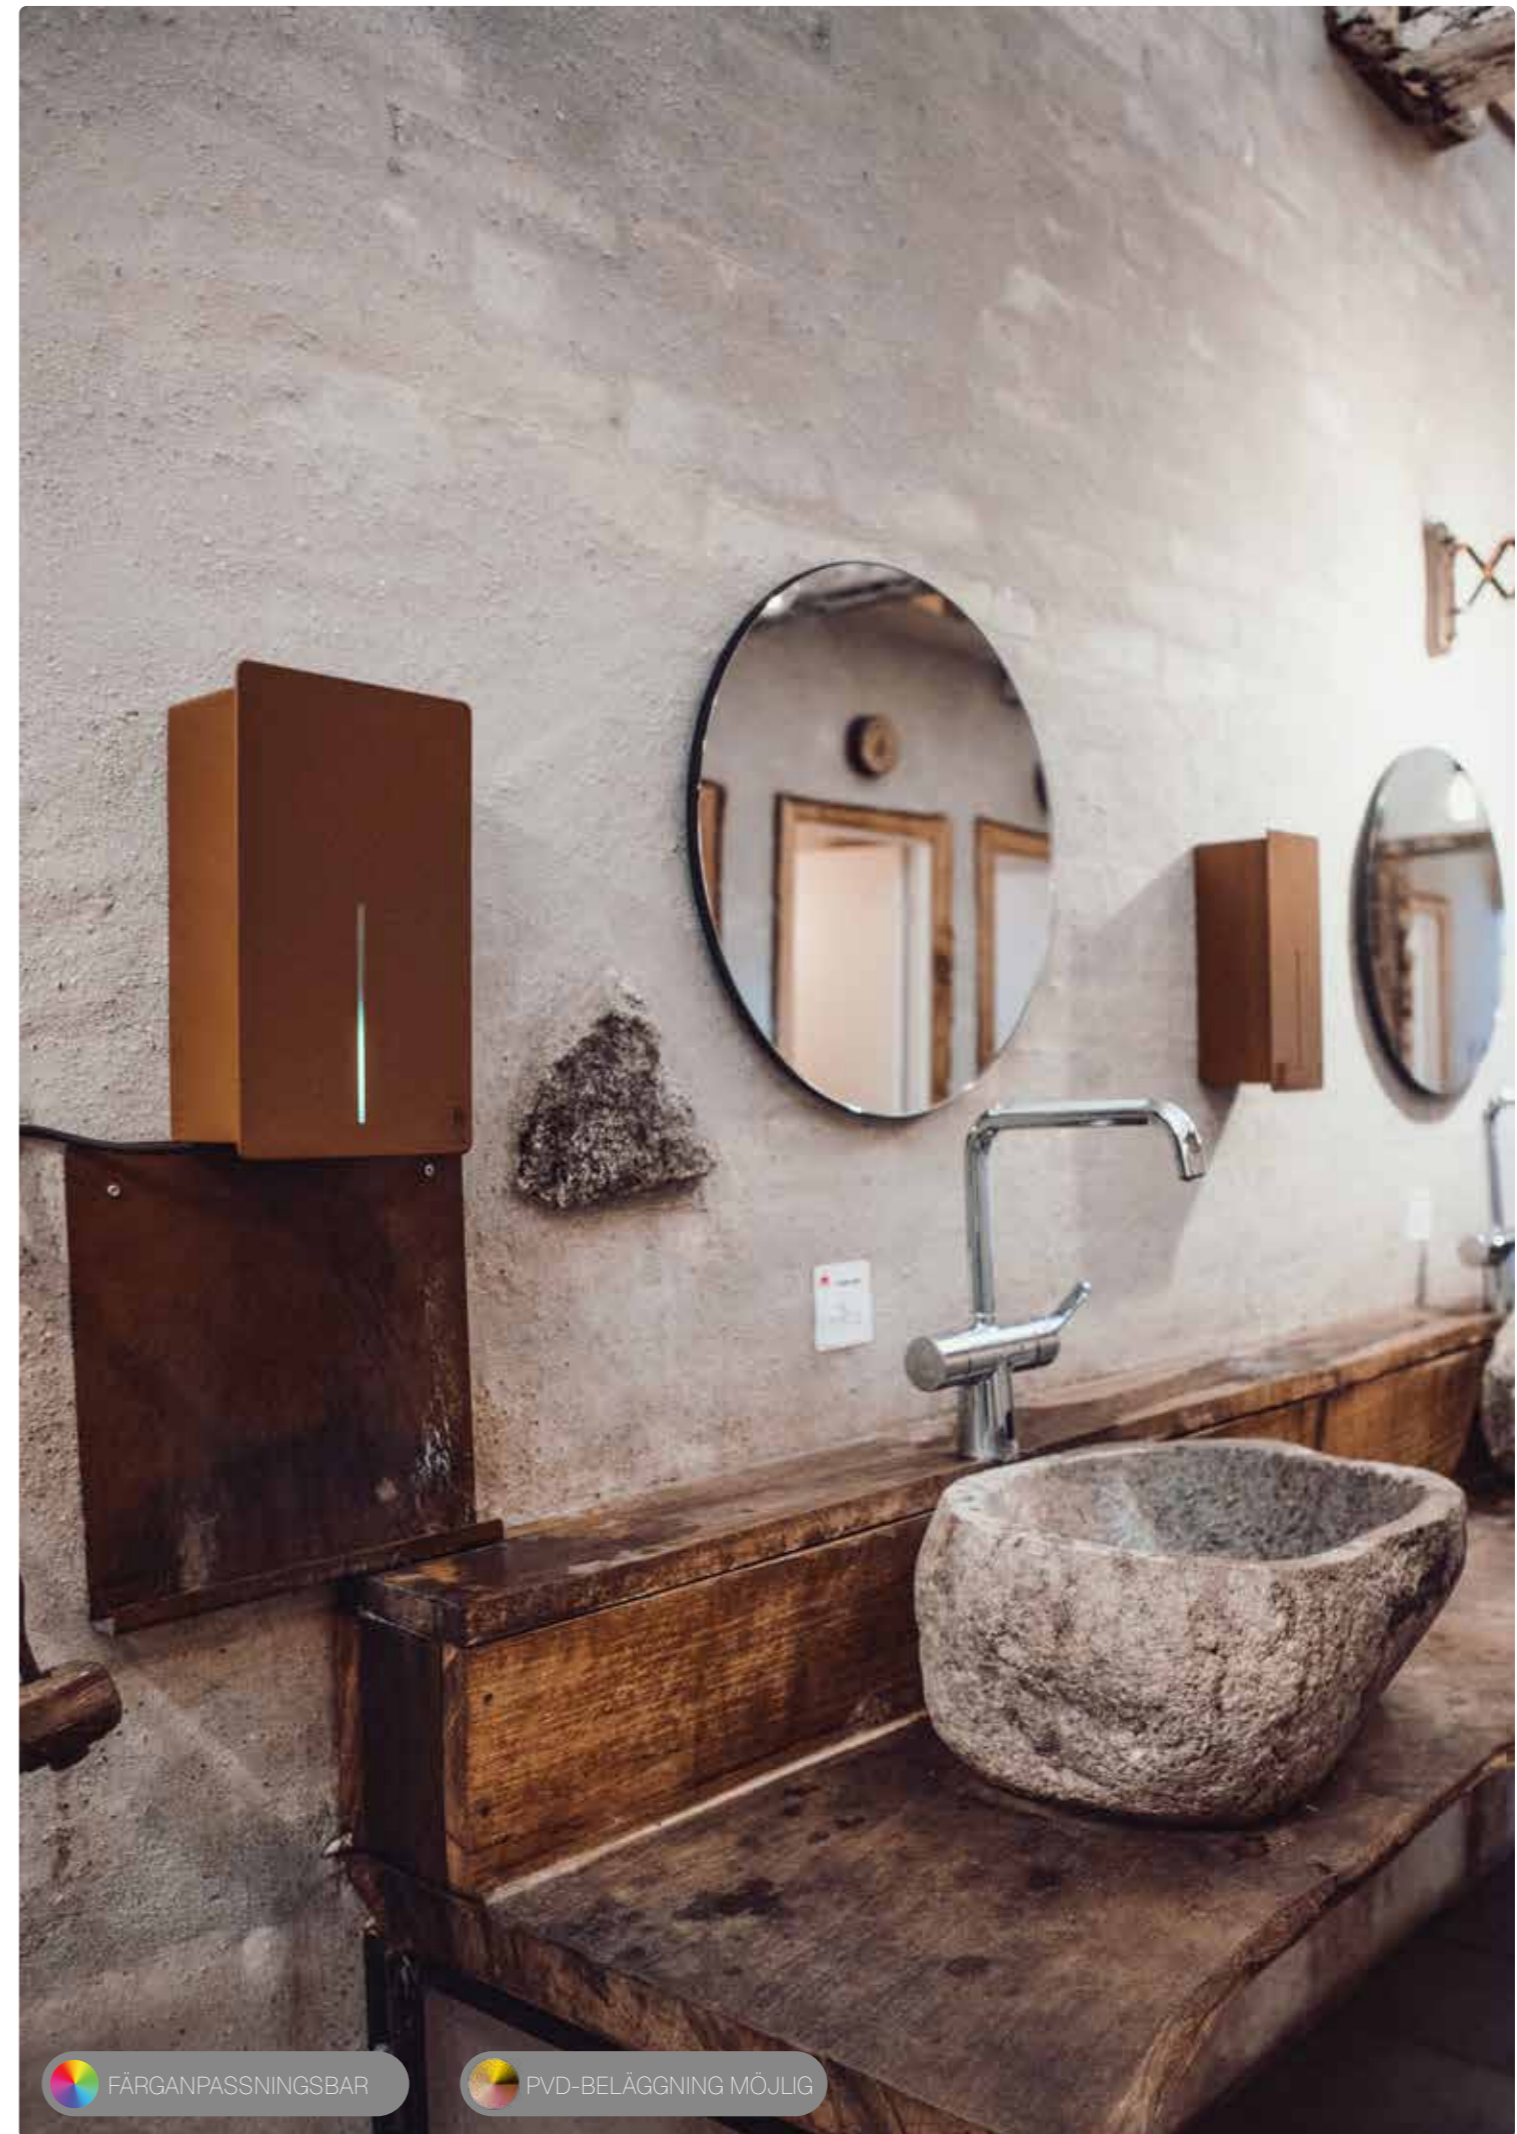

SPECIFIKATIONER

Färger:
Mattsvart — RAL 9005
Vit — RAL 9003
Valfri klassisk RAL-färg
PVD-beläggning möjlig

Mått:
H: 300 mm
B: 173 mm
D: 102 mm

Ljudnivå:
69-76,6 dBA @ 1 m