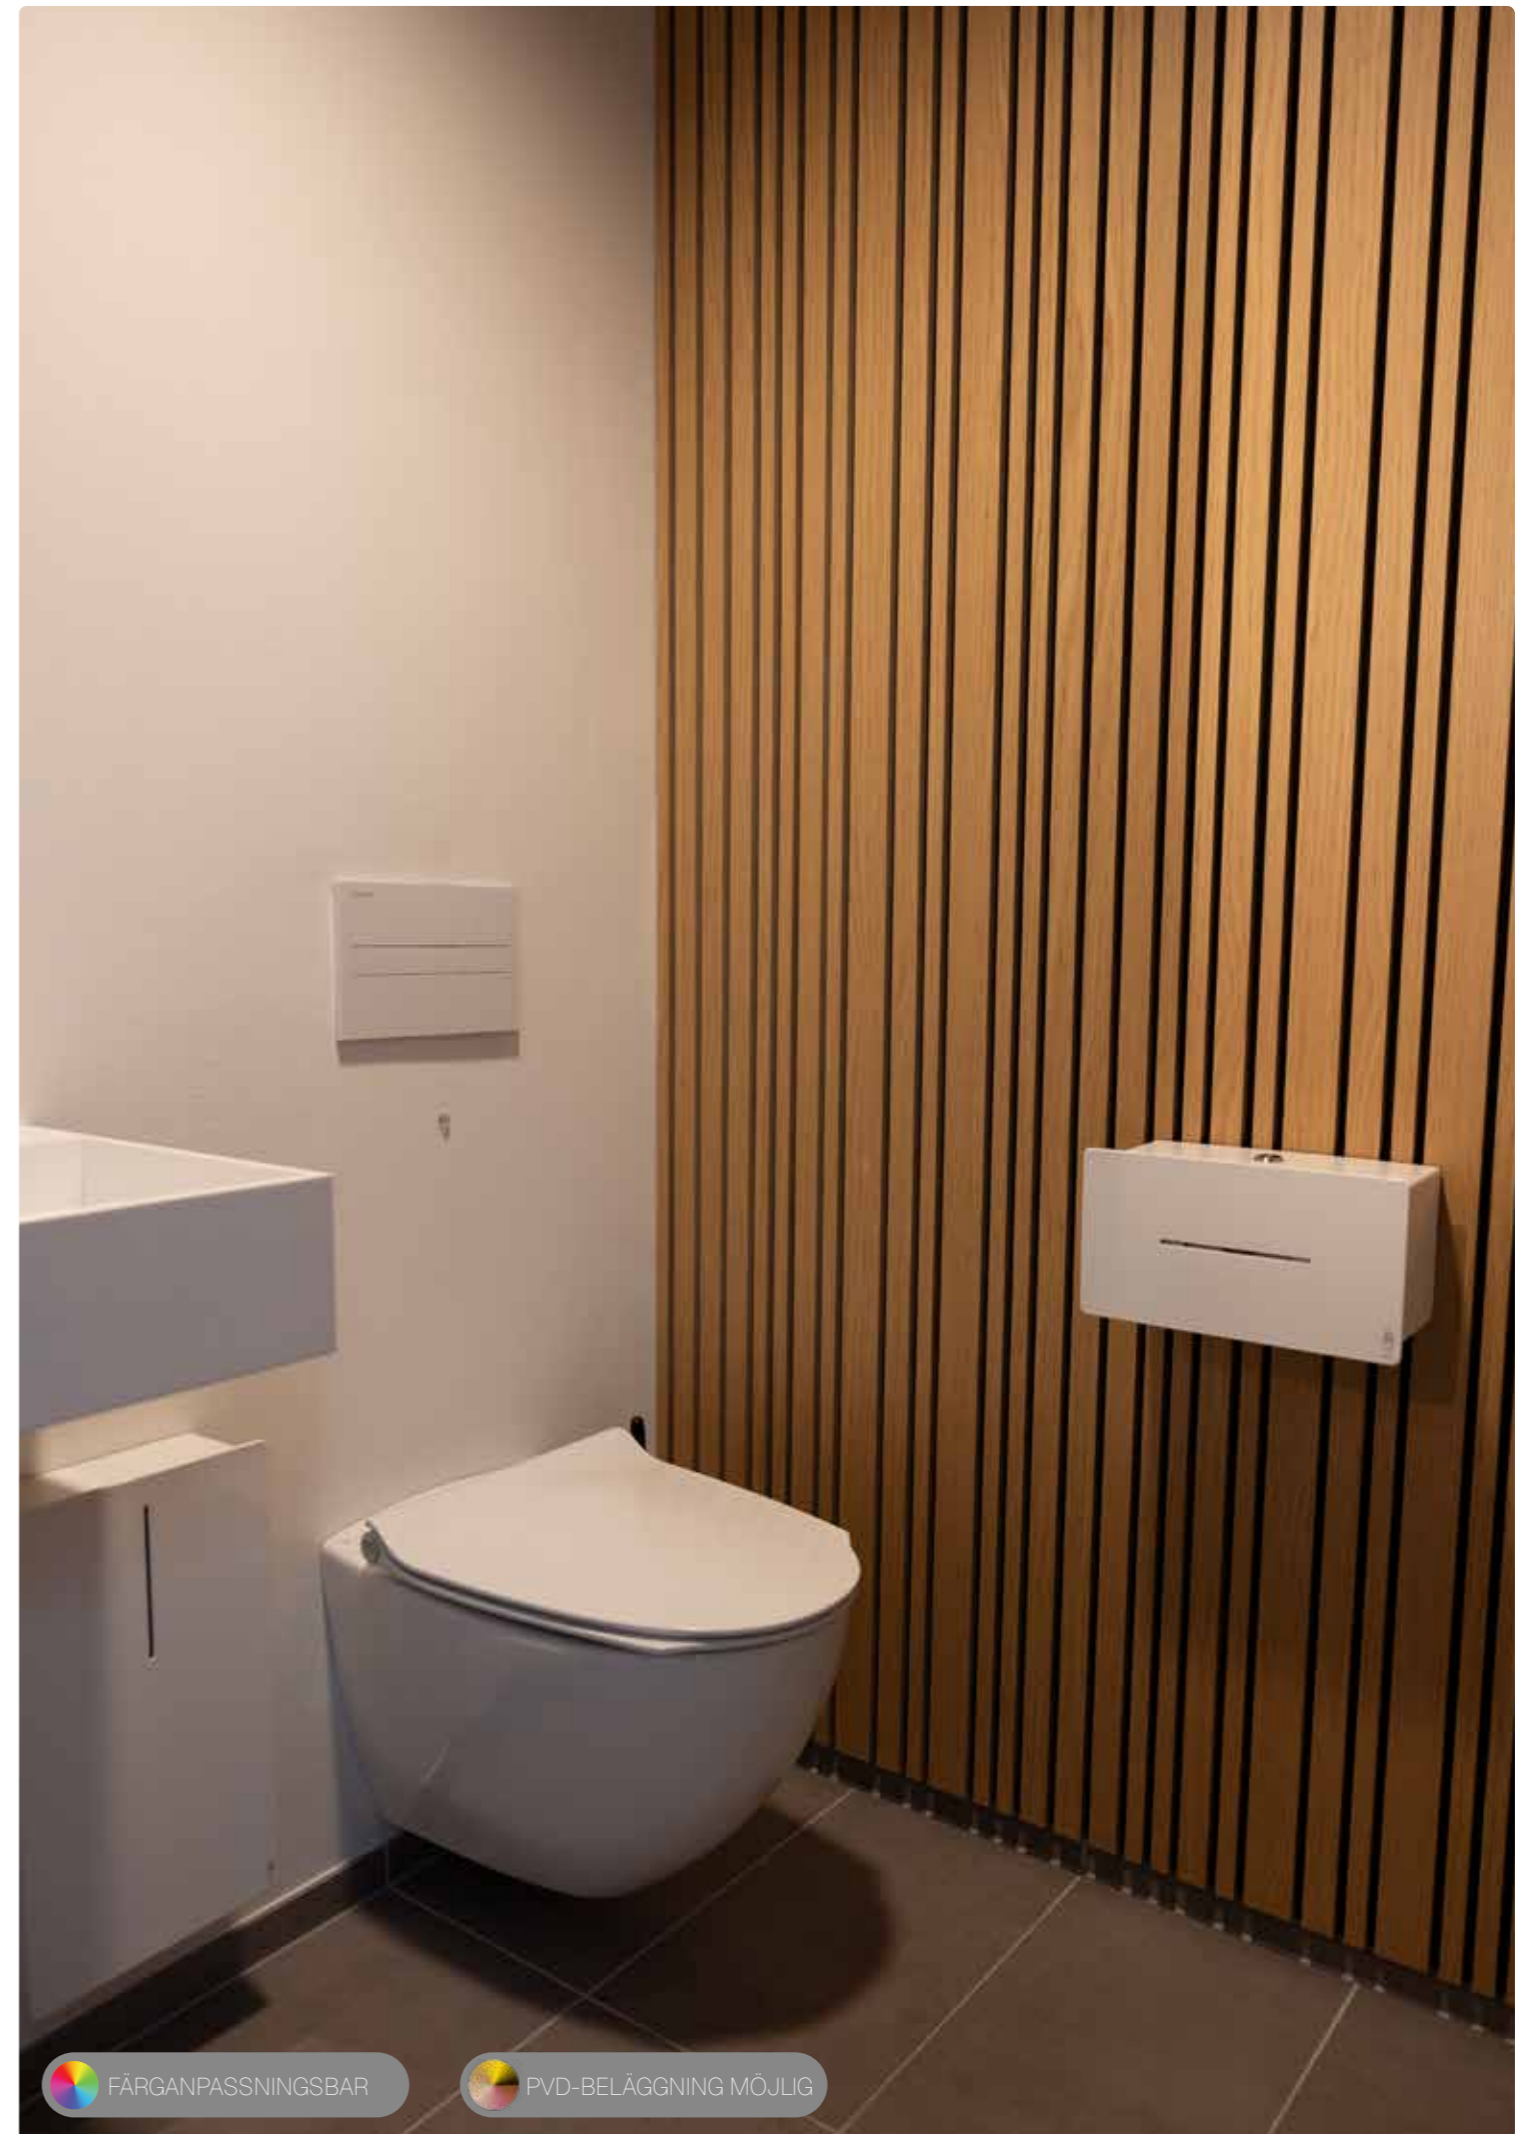

FÄRGANPASSNINGSBAR

PVD-BELÄGGNING MÖJLIG