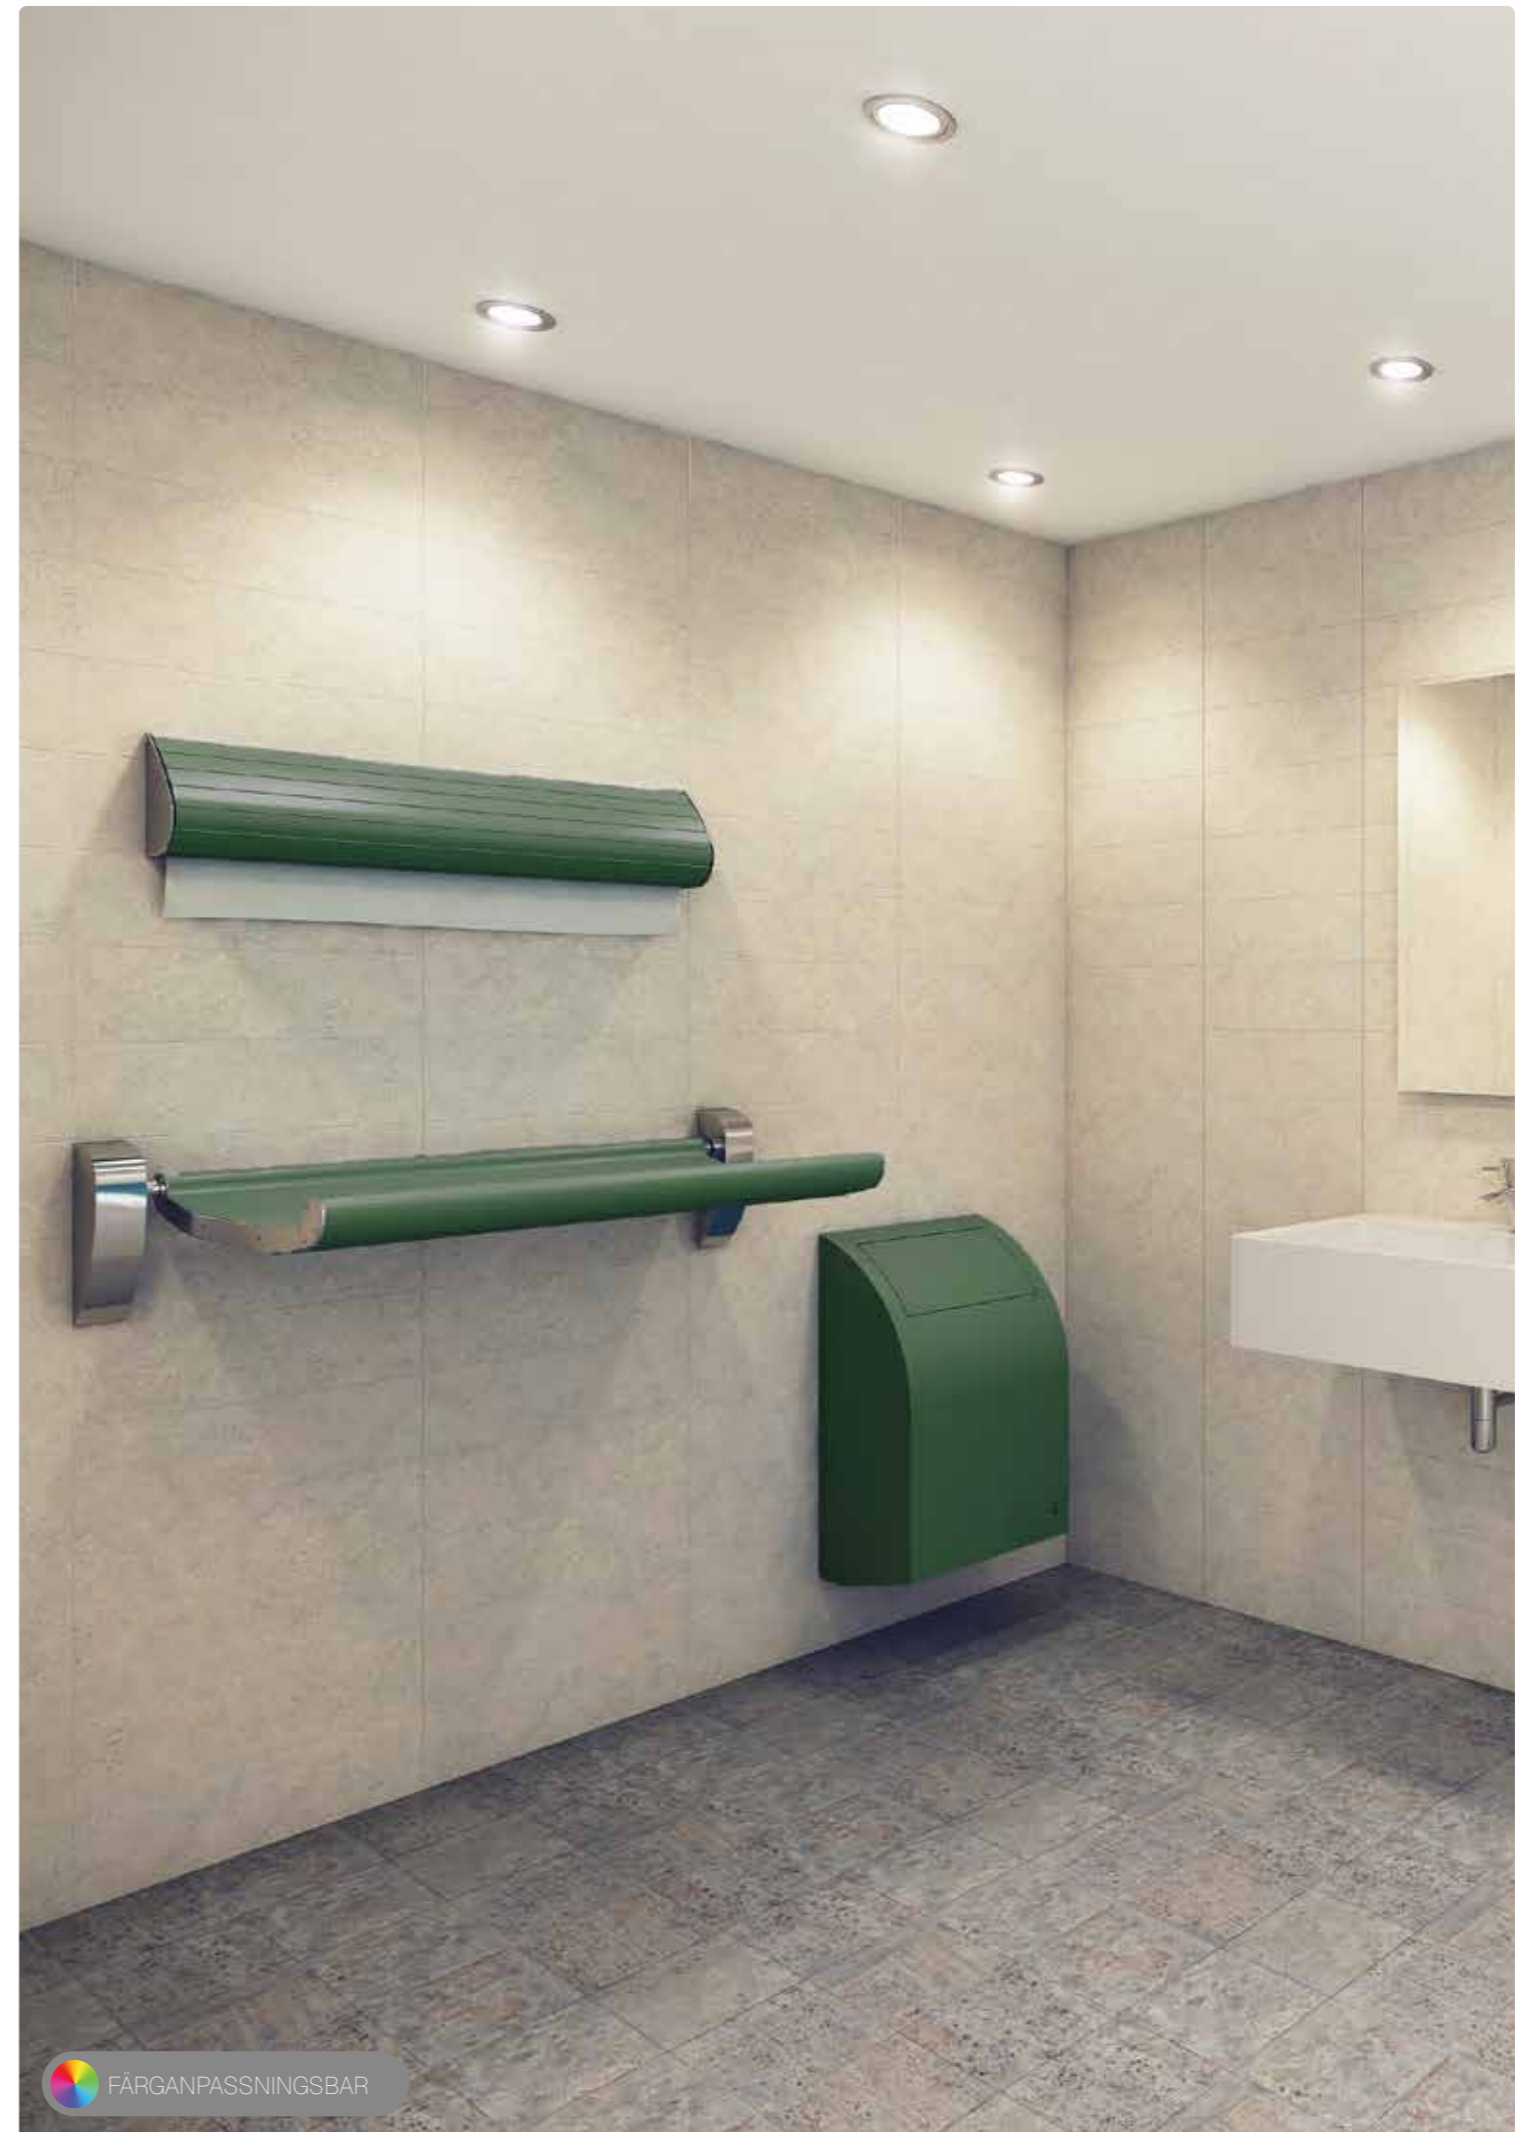

FÄRGANPASSNINGSBAR