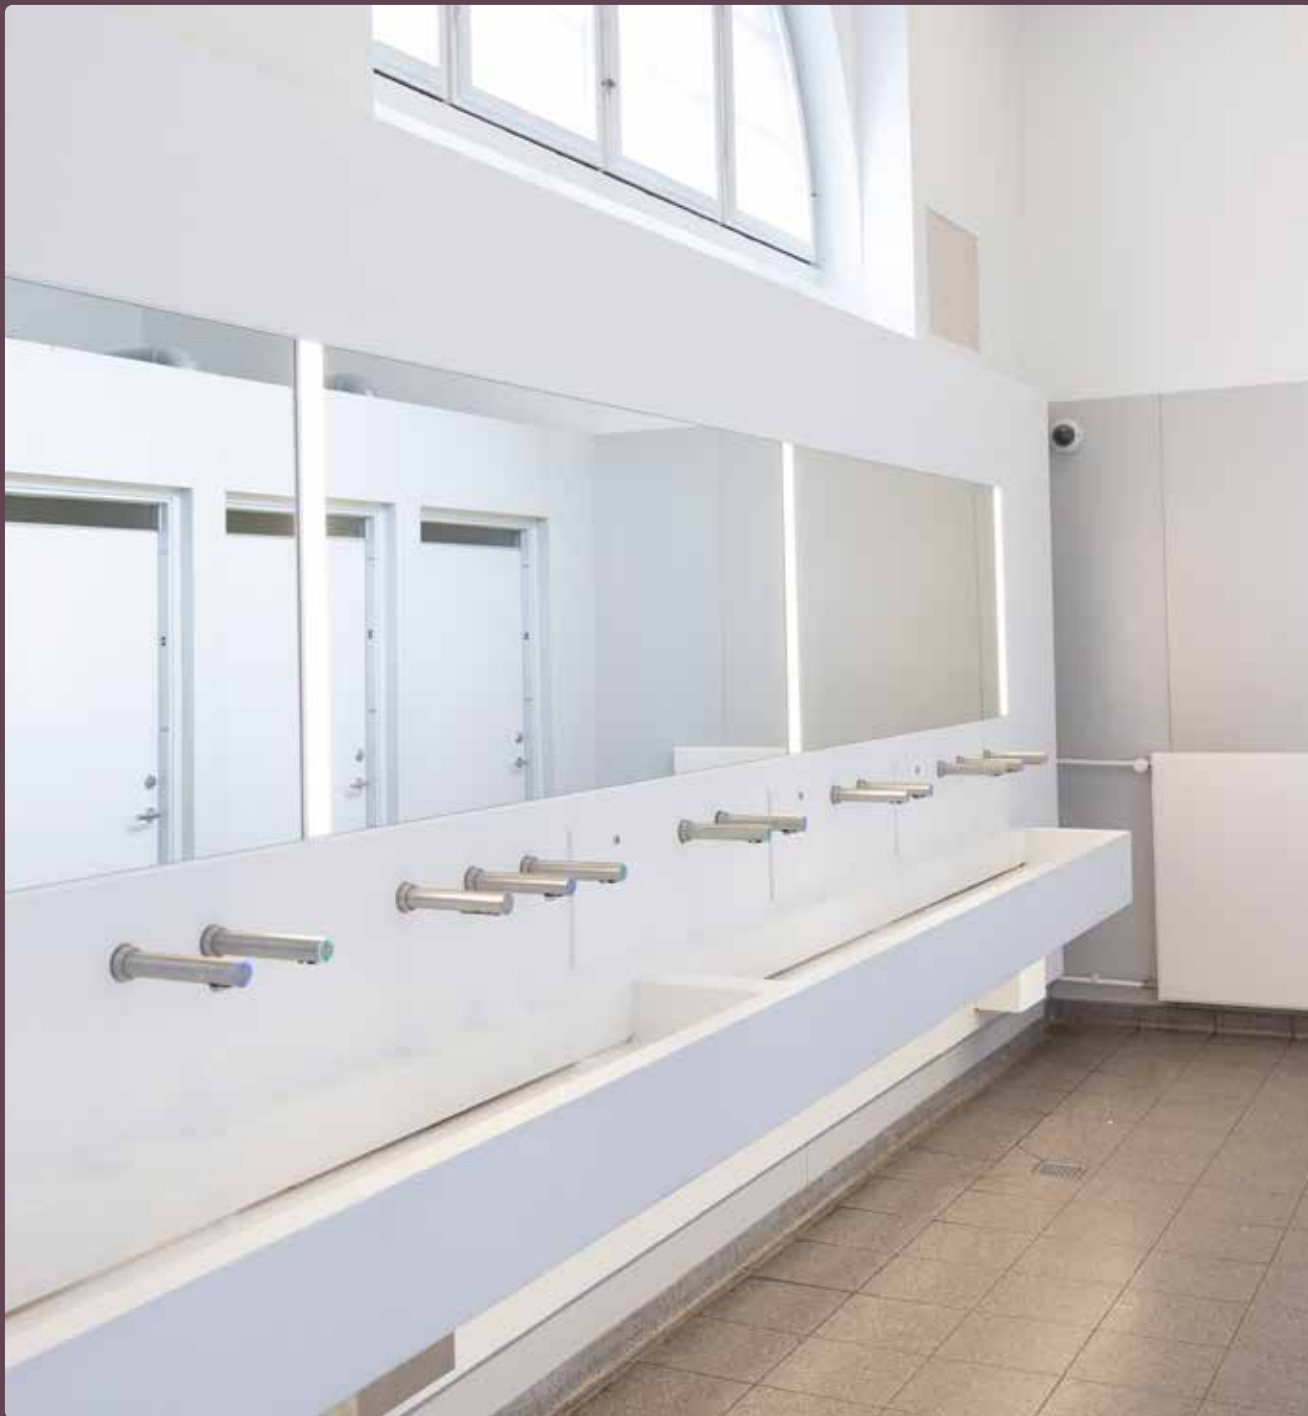

DAN DRYER TAPS