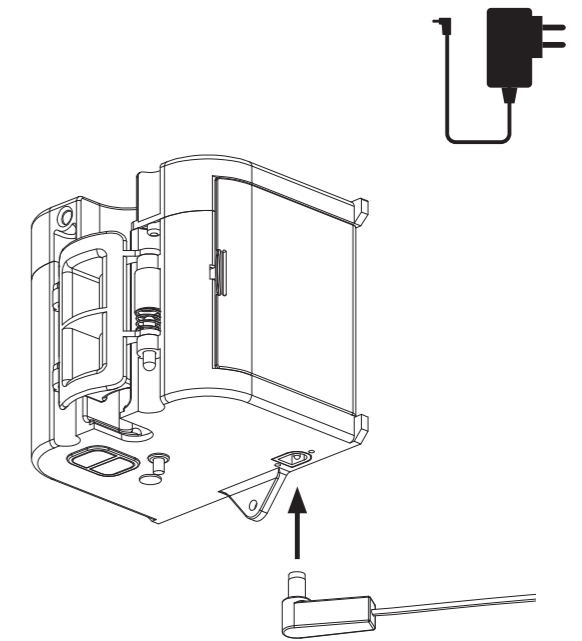

282 DAN DRYER sæbedispenser / Soap Dispenser / Seifenspender / Distributeur de Savon

Min. 250mm

7.

8.

9.a

9.b Optional

10.

11.

12.

RESERVDELSLISTA

Tvåldispenser DESIGN 282

Art.nr.	Reservdel
10837	Specialnyckel till kåpa
28202	Fyrkantsnyckel till kåpa
10836	Tvålbehållare
10845	Slang m/doseringsmunstycke, silikon
10850	Kontrollbox/sensor (t/dispenser m/LED)
10842	Kontrollbox/sensor (t/dispenser u/LED)
10838	Plastkolv för dosering
10844	4,5 Vdc transformator f/anslutning t/230 V – för tvåldispenser u/LED
10888	6 V dc transformator f/anslutning t/230 V – för tvåldispenser m/LED