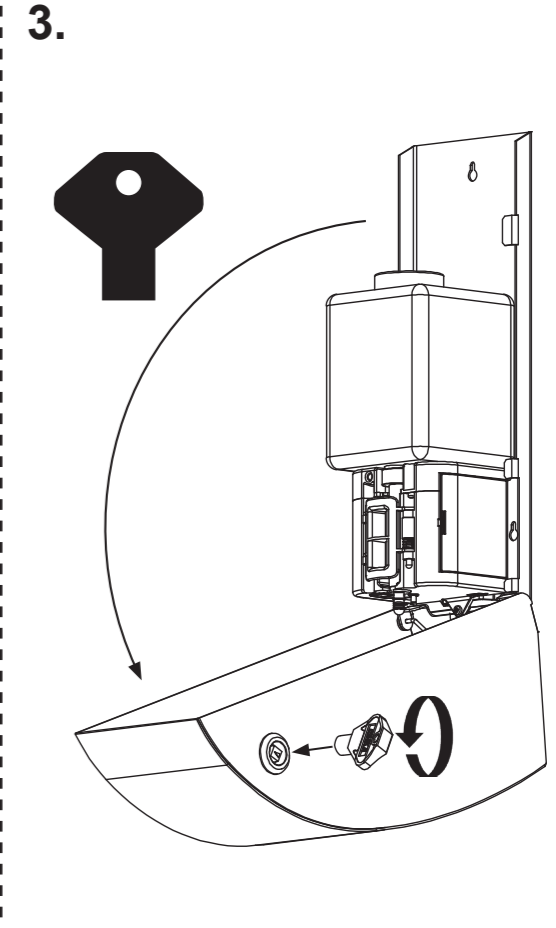

282 DAN DRYER sæbedispenser / Soap Dispenser / Seifenspender / Distributeur de Savon

Min. 250mm

7.

8.

9.a

9.b Optional

10.

11.

12.

RESERVDELSLISTA

Tvåldispenser DESIGN 282

Art.nr.	Reservdel
10837	Specialnyckel till kåpa
28202	Fyrkantsnyckel till kåpa
10836	Tvålbehållare
10845	Slang m/doseringsmunstycke, silikon
10850	Kontrollbox/sensor (t/dispenser m/LED)
10842	Kontrollbox/sensor (t/dispenser u/LED)
10838	Plastkolv för dosering
10844	4,5 Vdc transformator f/anslutning t/230 V – för tvåldispenser u/LED
10888	6 V dc transformator f/anslutning t/230 V – för tvåldispenser m/LED