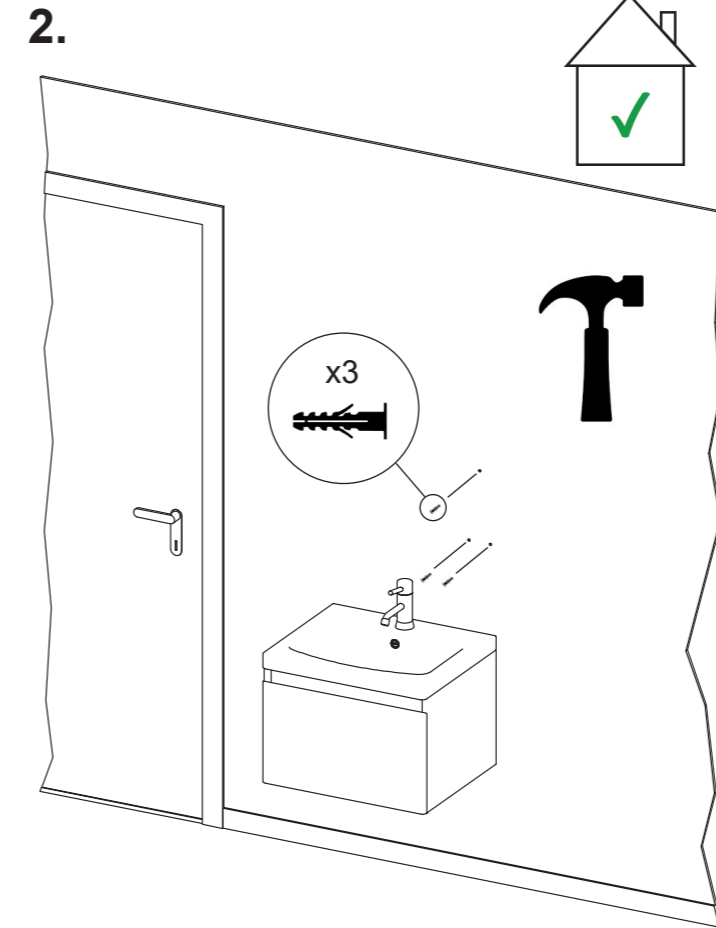

282 DAN DRYER sæbedispenser / Soap Dispenser / Seifenspender / Distributeur de Savon

Min. 250mm

7.

8.

9.a

9.b Optional

10.

11.

12.

RESERVDELSLISTA

Tvåldispenser DESIGN 282

Art.nr.	Reservdel
10837	Specialnyckel till kåpa
28202	Fyrkantsnyckel till kåpa
10836	Tvålbehållare
10845	Slang m/doseringsmunstycke, silikon
10850	Kontrollbox/sensor (t/dispenser m/LED)
10842	Kontrollbox/sensor (t/dispenser u/LED)
10838	Plastkolv för dosering
10844	4,5 Vdc transformator f/anslutning t/230 V – för tvåldispenser u/LED
10888	6 V dc transformator f/anslutning t/230 V – för tvåldispenser m/LED