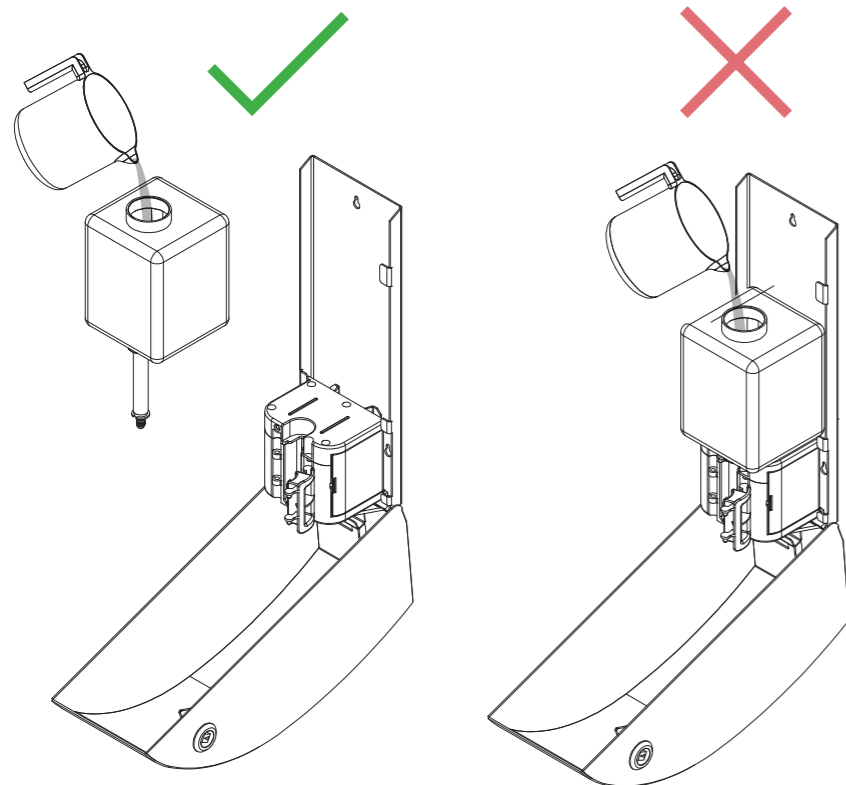

282 DAN DRYER sæbedispenser / Soap Dispenser / Seifenspender / Distributeur de Savon

Min. 250mm

7.

8.

9.a

9.b Optional

10.

11.

12.

RESERVDELSLISTA

Tvåldispenser DESIGN 282

Art.nr.	Reservdel
10837	Specialnyckel till kåpa
28202	Fyrkantsnyckel till kåpa
10836	Tvålbehållare
10845	Slang m/doseringsmunstycke, silikon
10850	Kontrollbox/sensor (t/dispenser m/LED)
10842	Kontrollbox/sensor (t/dispenser u/LED)
10838	Plastkolv för dosering
10844	4,5 Vdc transformator f/anslutning t/230 V – för tvåldispenser u/LED
10888	6 V dc transformator f/anslutning t/230 V – för tvåldispenser m/LED