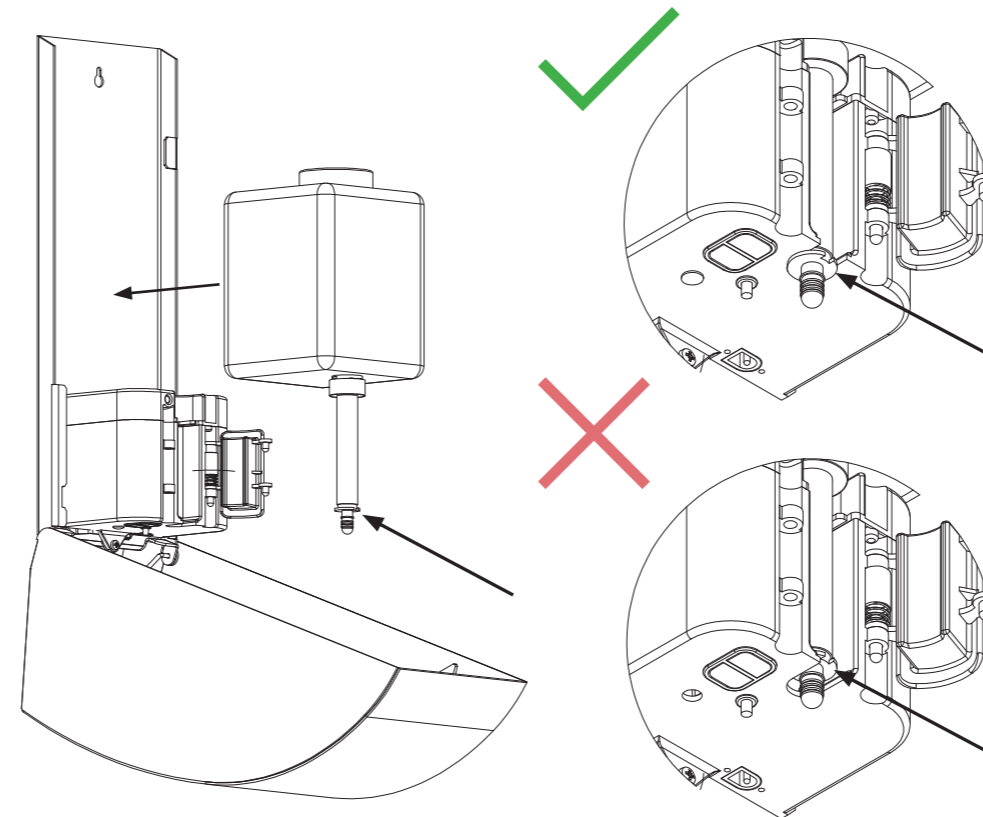

282 DAN DRYER sæbedispenser / Soap Dispenser / Seifenspender / Distributeur de Savon

Min. 250mm

7.

8.

9.a

9.b Optional

10.

11.

12.

RESERVDELSLISTA

Tvåldispenser DESIGN 282

Art.nr.	Reservdel
10837	Specialnyckel till kåpa
28202	Fyrkantsnyckel till kåpa
10836	Tvålbehållare
10845	Slang m/doseringsmunstycke, silikon
10850	Kontrollbox/sensor (t/dispenser m/LED)
10842	Kontrollbox/sensor (t/dispenser u/LED)
10838	Plastkolv för dosering
10844	4,5 Vdc transformator f/anslutning t/230 V – för tvåldispenser u/LED
10888	6 V dc transformator f/anslutning t/230 V – för tvåldispenser m/LED