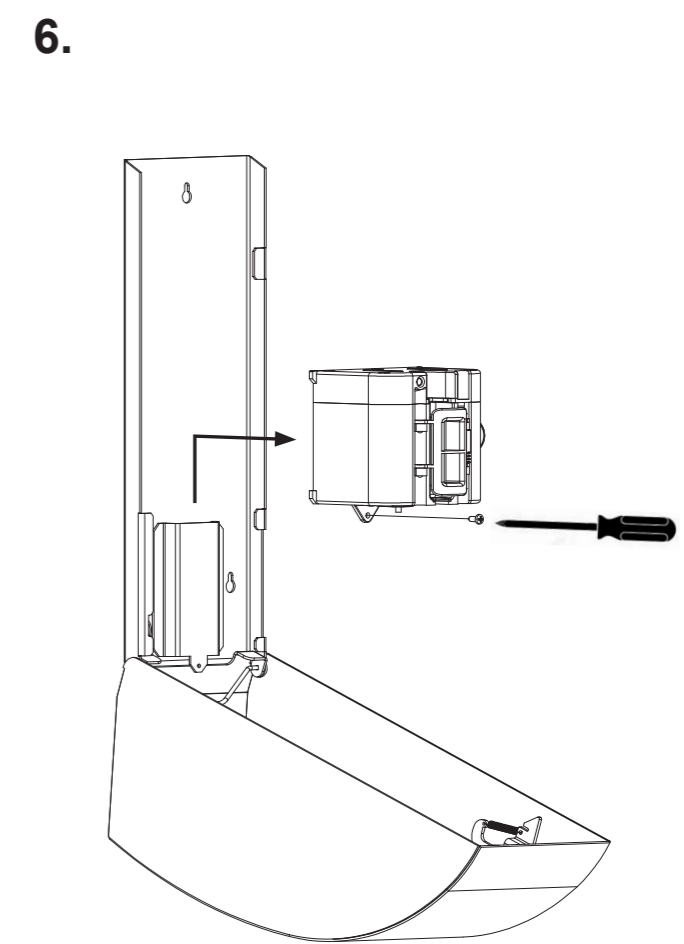

282 DAN DRYER sæbedispenser / Soap Dispenser / Seifenspender / Distributeur de Savon

Min. 250mm

7.

8.

9.a

9.b Optional

10.

11.

12.

RESERVDELSLISTA

Tvåldispenser DESIGN 282

Art.nr.	Reservdel
10837	Specialnyckel till kåpa
28202	Fyrkantsnyckel till kåpa
10836	Tvålbehållare
10845	Slang m/doseringsmunstycke, silikon
10850	Kontrollbox/sensor (t/dispenser m/LED)
10842	Kontrollbox/sensor (t/dispenser u/LED)
10838	Plastkolv för dosering
10844	4,5 Vdc transformator f/anslutning t/230 V – för tvåldispenser u/LED
10888	6 V dc transformator f/anslutning t/230 V – för tvåldispenser m/LED