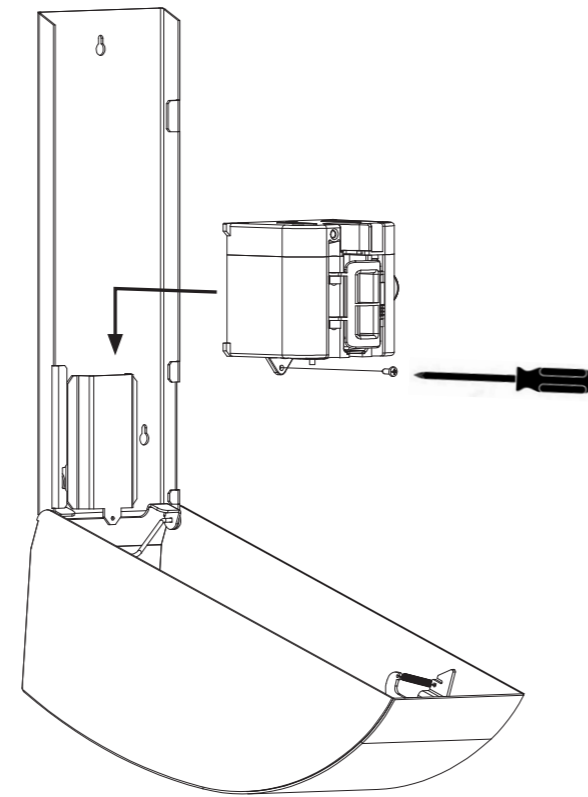

282 DAN DRYER sæbedispenser / Soap Dispenser / Seifenspender / Distributeur de Savon

Min. 250mm

7.

8.

9.a

9.b Optional

10.

11.

12.

RESERVDELSLISTA

Tvåldispenser DESIGN 282

Art.nr.	Reservdel
10837	Specialnyckel till kåpa
28202	Fyrkantsnyckel till kåpa
10836	Tvålbehållare
10845	Slang m/doseringsmunstycke, silikon
10850	Kontrollbox/sensor (t/dispenser m/LED)
10842	Kontrollbox/sensor (t/dispenser u/LED)
10838	Plastkolv för dosering
10844	4,5 Vdc transformator f/anslutning t/230 V – för tvåldispenser u/LED
10888	6 V dc transformator f/anslutning t/230 V – för tvåldispenser m/LED