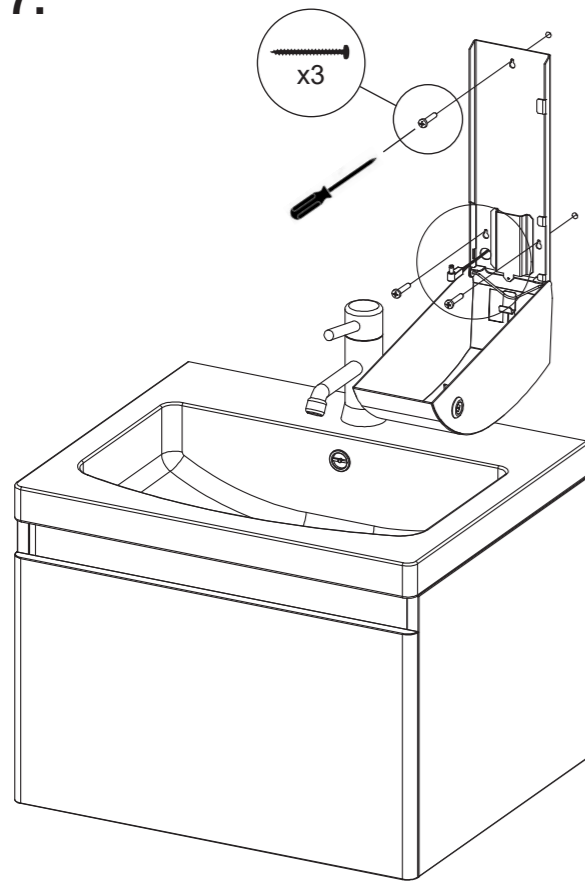

282 DAN DRYER sæbedispenser / Soap Dispenser / Seifenspender / Distributeur de Savon

Min. 250mm

7.

8.

9.a

9.b Optional

10.

11.

12.

RESERVDELSLISTA

Tvåldispenser DESIGN 282

Art.nr.	Reservdel
10837	Specialnyckel till kåpa
28202	Fyrkantsnyckel till kåpa
10836	Tvålbehållare
10845	Slang m/doseringsmunstycke, silikon
10850	Kontrollbox/sensor (t/dispenser m/LED)
10842	Kontrollbox/sensor (t/dispenser u/LED)
10838	Plastkolv för dosering
10844	4,5 Vdc transformator f/anslutning t/230 V – för tvåldispenser u/LED
10888	6 V dc transformator f/anslutning t/230 V – för tvåldispenser m/LED