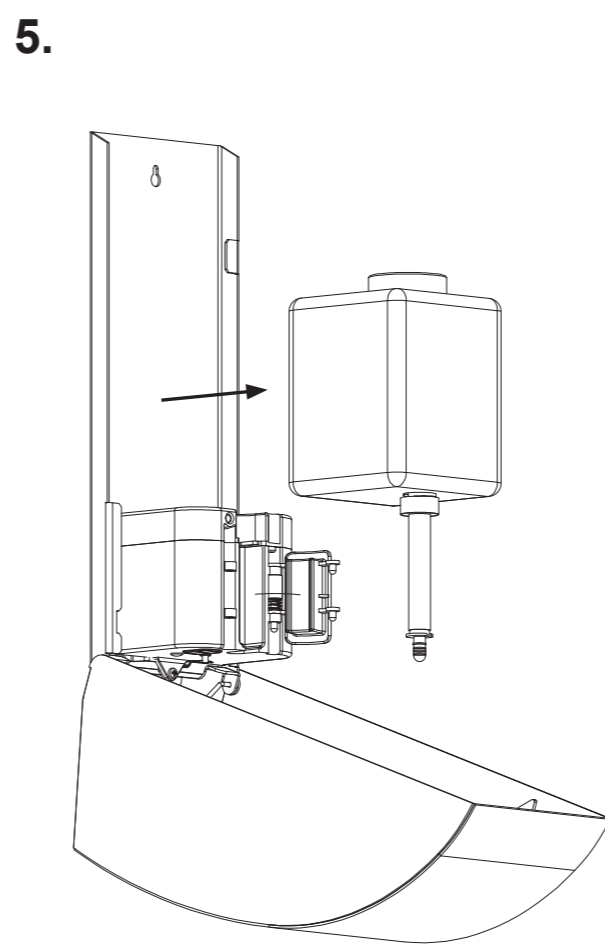

282 DAN DRYER sæbedispenser / Soap Dispenser / Seifenspender / Distributeur de Savon

Min. 250mm

7.

8.

9.a

9.b Optional

10.

11.

12.

RESERVDELSLISTA

Tvåldispenser DESIGN 282

Art.nr.	Reservdel
10837	Specialnyckel till kåpa
28202	Fyrkantsnyckel till kåpa
10836	Tvålbehållare
10845	Slang m/doseringsmunstycke, silikon
10850	Kontrollbox/sensor (t/dispenser m/LED)
10842	Kontrollbox/sensor (t/dispenser u/LED)
10838	Plastkolv för dosering
10844	4,5 Vdc transformator f/anslutning t/230 V – för tvåldispenser u/LED
10888	6 V dc transformator f/anslutning t/230 V – för tvåldispenser m/LED