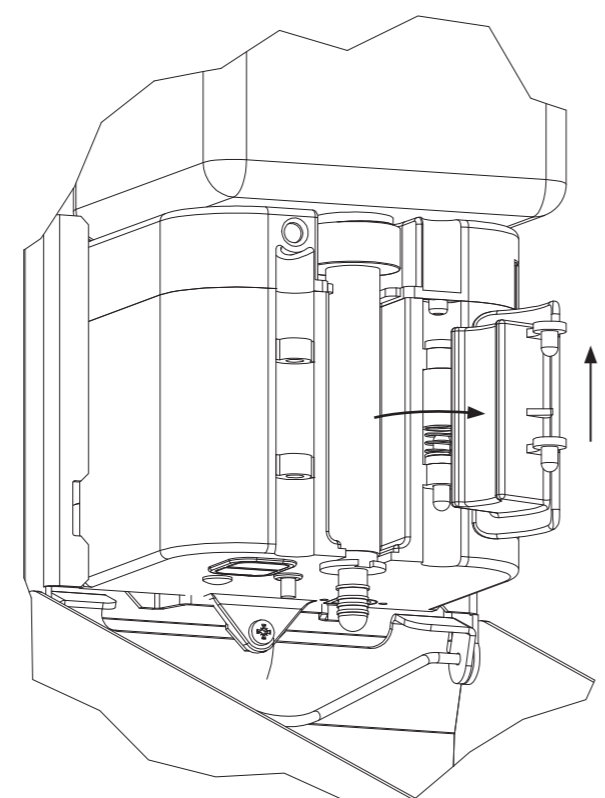

282 DAN DRYER sæbedispenser / Soap Dispenser / Seifenspender / Distributeur de Savon

Min. 250mm

7.

8.

9.a

9.b Optional

10.

11.

12.

RESERVDELSLISTA

Tvåldispenser DESIGN 282

Art.nr.	Reservdel
10837	Specialnyckel till kåpa
28202	Fyrkantsnyckel till kåpa
10836	Tvålbehållare
10845	Slang m/doseringsmunstycke, silikon
10850	Kontrollbox/sensor (t/dispenser m/LED)
10842	Kontrollbox/sensor (t/dispenser u/LED)
10838	Plastkolv för dosering
10844	4,5 Vdc transformator f/anslutning t/230 V – för tvåldispenser u/LED
10888	6 V dc transformator f/anslutning t/230 V – för tvåldispenser m/LED