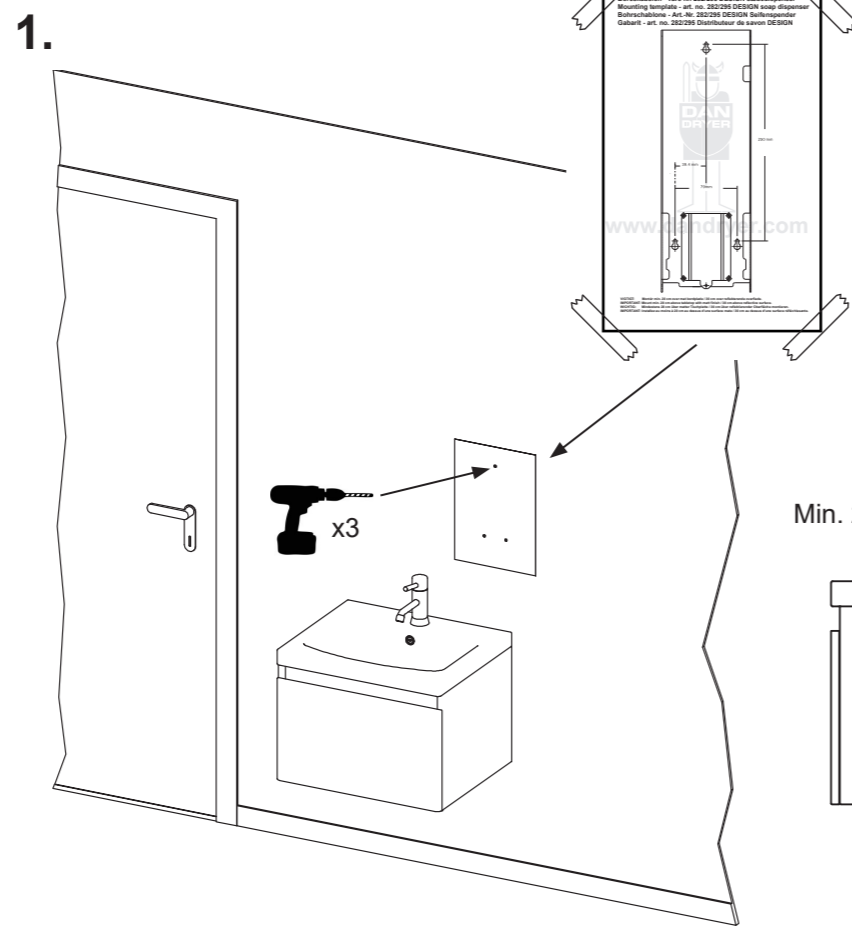

282 DAN DRYER sæbedispenser / Soap Dispenser / Seifenspender / Distributeur de Savon

Min. 250mm

7.

8.

9.a

9.b Optional

10.

11.

12.

RESERVDELSLISTA

Tvåldispenser DESIGN 282

Art.nr.	Reservdel
10837	Specialnyckel till kåpa
28202	Fyrkantsnyckel till kåpa
10836	Tvålbehållare
10845	Slang m/doseringsmunstycke, silikon
10850	Kontrollbox/sensor (t/dispenser m/LED)
10842	Kontrollbox/sensor (t/dispenser u/LED)
10838	Plastkolv för dosering
10844	4,5 Vdc transformator f/anslutning t/230 V – för tvåldispenser u/LED
10888	6 V dc transformator f/anslutning t/230 V – för tvåldispenser m/LED