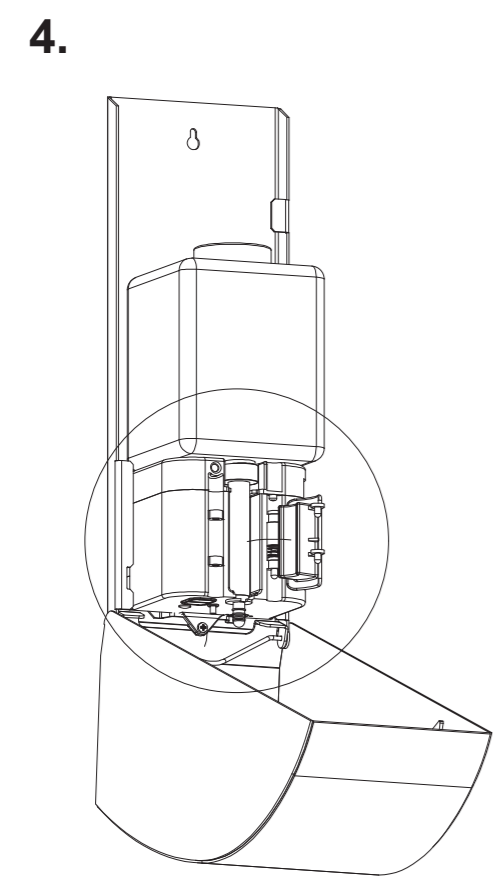

282 DAN DRYER sæbedispenser / Soap Dispenser / Seifenspender / Distributeur de Savon

Min. 250mm

7.

8.

9.a

9.b Optional

10.

11.

12.

RESERVDELSLISTA

Tvåldispenser DESIGN 282

Art.nr.	Reservdel
10837	Specialnyckel till kåpa
28202	Fyrkantsnyckel till kåpa
10836	Tvålbehållare
10845	Slang m/doseringsmunstycke, silikon
10850	Kontrollbox/sensor (t/dispenser m/LED)
10842	Kontrollbox/sensor (t/dispenser u/LED)
10838	Plastkolv för dosering
10844	4,5 Vdc transformator f/anslutning t/230 V – för tvåldispenser u/LED
10888	6 V dc transformator f/anslutning t/230 V – för tvåldispenser m/LED