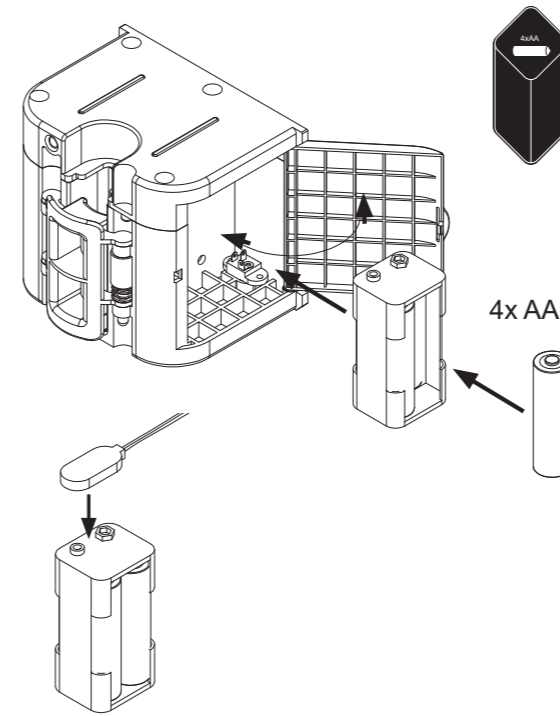

282 DAN DRYER sæbedispenser / Soap Dispenser / Seifenspender / Distributeur de Savon

Min. 250mm

7.

8.

9.a

9.b Optional

10.

11.

12.

RESERVDELSLISTA

Tvåldispenser DESIGN 282

Art.nr.	Reservdel
10837	Specialnyckel till kåpa
28202	Fyrkantsnyckel till kåpa
10836	Tvålbehållare
10845	Slang m/doseringsmunstycke, silikon
10850	Kontrollbox/sensor (t/dispenser m/LED)
10842	Kontrollbox/sensor (t/dispenser u/LED)
10838	Plastkolv för dosering
10844	4,5 Vdc transformator f/anslutning t/230 V – för tvåldispenser u/LED
10888	6 V dc transformator f/anslutning t/230 V – för tvåldispenser m/LED