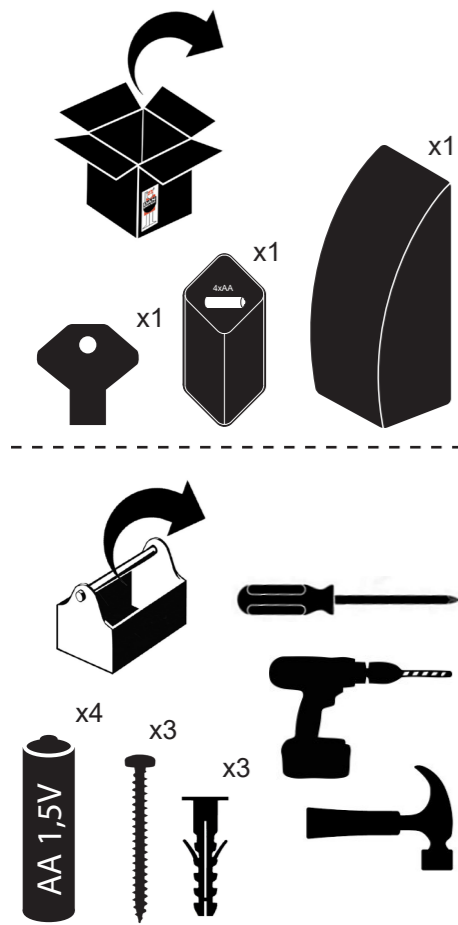

282 DAN DRYER sæbedispenser / Soap Dispenser / Seifenspender / Distributeur de Savon

Min. 250mm

7.

8.

9.a

9.b Optional

10.

11.

12.

RESERVDELSLISTA

Tvåldispenser DESIGN 282

Art.nr.	Reservdel
10837	Specialnyckel till kåpa
28202	Fyrkantsnyckel till kåpa
10836	Tvålbehållare
10845	Slang m/doseringsmunstycke, silikon
10850	Kontrollbox/sensor (t/dispenser m/LED)
10842	Kontrollbox/sensor (t/dispenser u/LED)
10838	Plastkolv för dosering
10844	4,5 Vdc transformator f/anslutning t/230 V – för tvåldispenser u/LED
10888	6 V dc transformator f/anslutning t/230 V – för tvåldispenser m/LED