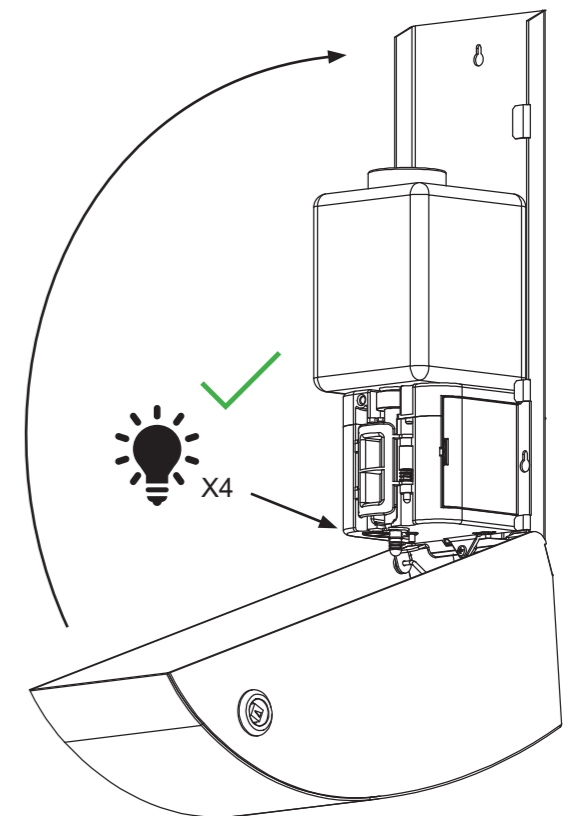

282 DAN DRYER sæbedispenser / Soap Dispenser / Seifenspender / Distributeur de Savon

Min. 250mm

7.

8.

9.a

9.b Optional

10.

11.

12.

RESERVDELSLISTA

Tvåldispenser DESIGN 282

Art.nr.	Reservdel
10837	Specialnyckel till kåpa
28202	Fyrkantsnyckel till kåpa
10836	Tvålbehållare
10845	Slang m/doseringsmunstycke, silikon
10850	Kontrollbox/sensor (t/dispenser m/LED)
10842	Kontrollbox/sensor (t/dispenser u/LED)
10838	Plastkolv för dosering
10844	4,5 Vdc transformator f/anslutning t/230 V – för tvåldispenser u/LED
10888	6 V dc transformator f/anslutning t/230 V – för tvåldispenser m/LED