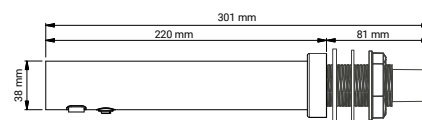

## Tekniska data

Typ	<b>WATERTAP ARMATUR</b> Prod. No.: 490  Beröringsfri tvättställsblandare med IR-sensor
Mått	Ø50/ø38 x 220 mm
Material	Rostfritt stål
Strömanslutning	AC (6V)
Strömförbr. i standby	Mindre än 0,1W
Vattentryck	10–100 PSI
Vattentemperatur	4–85° C
Aktiveringstid	0,5–1 sek
Vattengenomströmning	Mindre än 3,8 l/min.
Täthetsgrad	IP35
Nettovikt	1,55 kg
Produktbeskrivning	Beröringsfri tvättställsblandare i rostfritt stål med svart PVD beläggning för montering i vägg. Infraröd sensor och elektronisk timer, strömanslutning AC (6V), IP35, vattentryck 10–100 PSI, vattentemperatur 4–85°C, aktiveringstid 0,5–1 sek., vattengenomströmning mindre än 3,8 l/min., Nettovikt 1,55 kg. Ø50/ø38 x L 220 mm