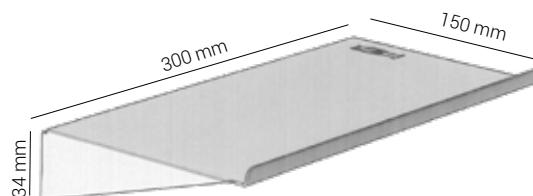

STAINLESS DESIGN HYLLA 305

Borstat, rostfritt stål
5 års garanti

Stainless Design hyllan är en del av serien med samma namn. Hyllan är robust och har en stilren, unik design, som matchar alla övriga produkter i den eleganta Stainless Design-serien.

Tekniska data

Typ	STAINLESS DESIGN HYLLA Prod. No.: 305 Hylla
Mått	L: 300 mm x D: 150 mm x H 34 mm
Material	Børstet rostfritt stål
Tjocklek (platta)	1,5 mm
Nettovikt	0,6 kg
Produktbeskrivning	Hylla i 1,5 mm borstat rostfritt stål. Nettovikt 0,6 kg. L: 300 mm x D: 150 mm x H 34 mm