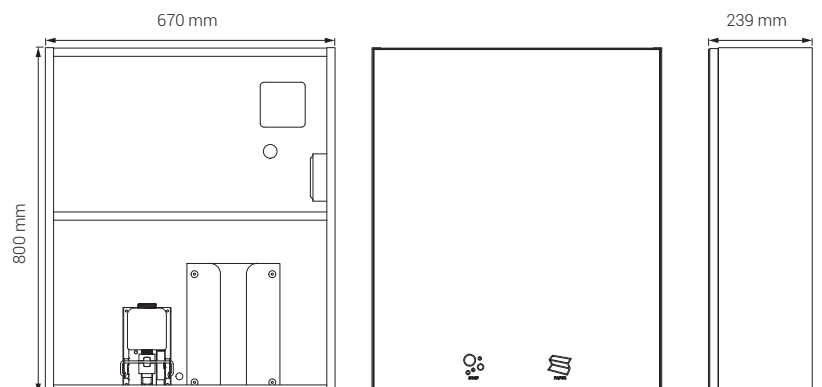

## Installation

Väggmonterad.

Se nästa sida för tekniska data.

Teknisk data, spegelskåp

<b>Typ</b>	<b>PANEL</b> Prod. No.: 6000  Spegelskåp
<b>Dimensioner</b>	H: 800 mm x L: 670 mm x D: 239 mm
<b>Materiale</b>	Laminerad spånskiva, glas
<b>Elanslutning</b>	220 - 240 VAC, 50/60 Hz, 15 W
<b>Nettovikt</b>	30,5 kg
<b>Produktbeskrivning</b>	Skåp med spegelförsedd front för inbyggnads tvål- och pappersdispenser. Netto vikt: 30,5 kg. H: 800 mm x B: 670 mm x D: 239 mm