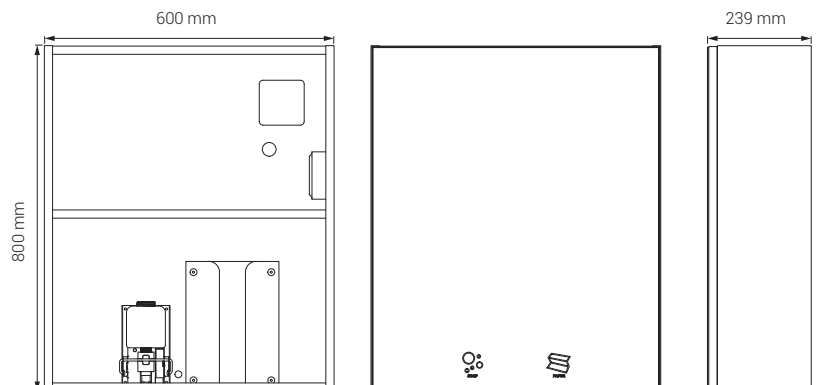

PANEL

6010

Skåp med en spegelförsedd front
Inbyggd tvål- och pappershandduksdispenser
LED indikatorer i spegeln för enkel och intuitiv användning

PANEL är ett praktiskt skåp med spegelförsedd front utrustad med en inbyggd tvål- och pappersdispenser. Tillverkad av hållbar spånskiva, öppnas skåpet framåt, som ger ett enkelt underhåll.

Standard färger

Art. Nr.: 6010: Vit laminerad.

Installation

Väggmonterad.

Se nästa sida för tekniska data.

Teknisk data, spegelskåp

Typ	PANEL Prod. No.: 6010 Spegelskåp
Dimensioner	H: 800 mm x L: 600 mm x D: 239 mm
Materiale	Laminerad spånskiva, glas
Elanslutning	220 - 240 VAC, 50/60 Hz, 15 W
Nettovikt	28 kg
Produktbeskrivning	Skåp med spegelförsedd front för inbyggnads tvål- och pappersdispenser. Netto vikt: 28 kg. H: 800 mm x B: 600 mm x D: 239 mm

Teknisk data, tvåldispenser

Typ	INBYGGNADS TVÅLDISPENSER Prod. No.: 871 Tvåldispenser för inbyggnadsskåp
Dimensioner	H: 210 mm x W: 111 mm x D: 101 mm
Materiale	Rostfritt stål, plast
Elanslutning	100 - 240 VAC, 50/60 Hz, 10 W
Kapacitet	850 ml
Nettovikt	0,95 kg
Produktbeskrivning	Beröringsfri tvåldispenser för inbyggnad. Kapacitet: 850 ml. Nettovikt: 0,95 kg. H: 210 mm x B: 111 mm x D: 101 mm